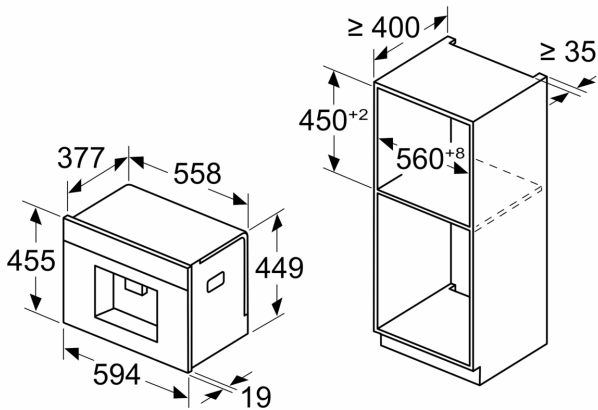

Bauform: Einbau
 Aufschäumdüse: Nein
 Anzeige: Nein
 Wassersicherheitssystem: Nein
 Portionsgröße: Alle Tassen
 Abmessungen des Gerätes: 455 x 594 x 385 mm
 Abmessungen des verpackten Gerätes: 540 x 478 x 670 mm
 Min. Nischenmaße für Installation (H x B x T): .449 x 558 x 376 mm
 EAN-Nummer: 4242004261735
 Absicherung: 10 A
 Spannung: 220-240 V
 Frequenz: 50/60 Hz
 Steckerart: Schuko-/Gardym.Erdung

N 90, EINBAU KAFFEEVOLLAUTOMAT, EDELSTAHL
CL4TT11N0

Maße in mm

A: 7,5 mm

Maße in mm

Bohnen- und Wasserbehälter werden von vorne entfernt
Empfohlene Installationshöhe 950–1450 mm

Maße in mm

Bohnen- und Wasserbehälter werden von vorne entfernt
Empfohlene Installationshöhe 950–1450 mm

Maße in mm
Eckeinbau links

Bei Verwendung des 92°-Scharnierbegrenzers beträgt der min. Abstand zur Wand nur 100 mm

Maße in mm