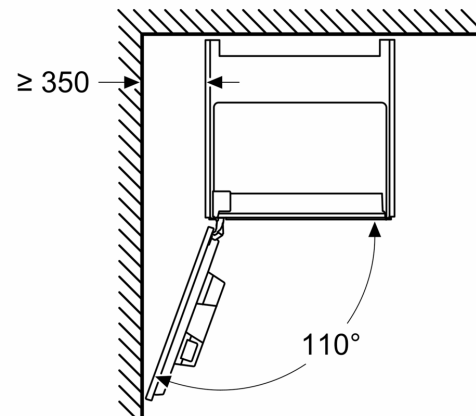

N 90, EINBAU KAFFEEVOLLAUTOMAT, EDELSTAHL
CL4TT11N0

Maße in mm

A: 7,5 mm

Maße in mm

Bohnen- und Wasserbehälter werden von vorne entfernt
Empfohlene Installationshöhe 950–1450 mm

Maße in mm

Bohnen- und Wasserbehälter werden von vorne entfernt
Empfohlene Installationshöhe 950–1450 mm

Maße in mm
Eckeinbau links

Bei Verwendung des 92°-Scharnierbegrenzers beträgt der min. Abstand zur Wand nur 100 mm

Maße in mm