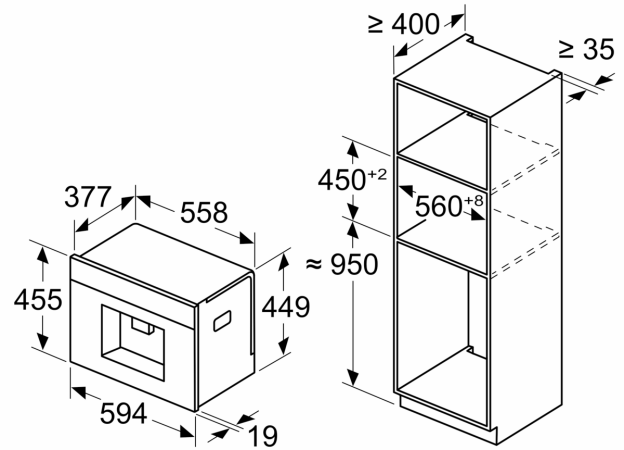

N 90, EINBAU KAFFEEVOLLAUTOMAT, EDELSTAHL
CL4TT11N0

Maße in mm

A: 7,5 mm

Maße in mm

Bohnen- und Wasserbehälter werden von vorne entfernt
Empfohlene Installationshöhe 950–1450 mm

Maße in mm

Bohnen- und Wasserbehälter werden von vorne entfernt
Empfohlene Installationshöhe 950–1450 mm

Maße in mm
Eckeinbau links

Bei Verwendung des 92°-Scharnierbegrenzers beträgt der min. Abstand zur Wand nur 100 mm

Maße in mm