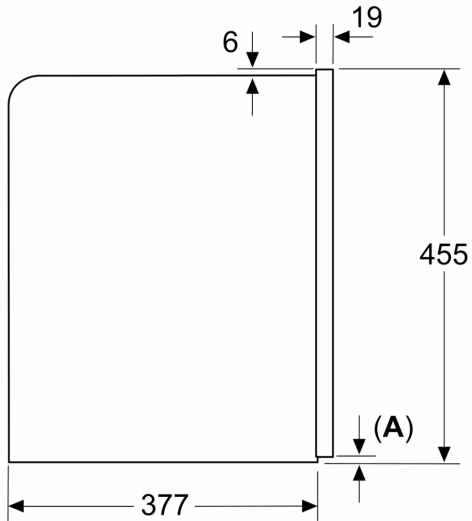

Bauform: Einbau
 Aufschäumdüse: Nein
 Anzeige: Nein
 Wassersicherheitssystem: Nein
 Portionsgröße: Alle Tassen
 Abmessungen des Gerätes: 455 x 594 x 385 mm
 Abmessungen des verpackten Gerätes: 540 x 478 x 670 mm
 Min. Nischenmaße für Installation (H x B x T): .449 x 558 x 376 mm
 EAN-Nummer: 4242004261735
 Absicherung: 10 A
 Spannung: 220-240 V
 Frequenz: 50/60 Hz
 Steckerart: Schuko-/Gardym.Erdung

N 90, EINBAU KAFFEEVOLLAUTOMAT, EDELSTAHL
CL4TT11N0

Maße in mm

A: 7,5 mm

Maße in mm

Bohnen- und Wasserbehälter werden von vorne entfernt
Empfohlene Installationshöhe 950–1450 mm

Maße in mm

Bohnen- und Wasserbehälter werden von vorne entfernt
Empfohlene Installationshöhe 950–1450 mm

Maße in mm
Eckeinbau links

Bei Verwendung des 92°-Scharnierbegrenzers beträgt der min. Abstand zur Wand nur 100 mm

Maße in mm