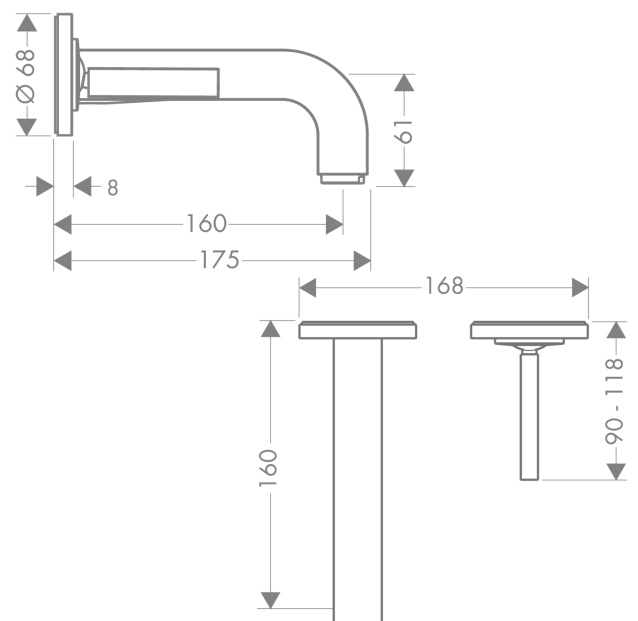

### Merkmale

- besteht aus: Einhebel-Waschtischmischer Unterputz für Wandmontage, Ablaufgarnitur
- Ausladung: 160 mm
- Griffvariante: Pingriff
- Strahlart: Normalstrahl
- maximale Durchflussmenge bei 3 bar: 5 l/min
- Keramikmischsystem
- für Durchlauferhitzer geeignet
- unverschleißbare Ablaufgarnitur
- Anschlussart: Grundkörper
- Anschlussgröße: DN15
- Griff rechts oder links positionierbar, abhängig von der Installation des Grundkörpers
- EU-Taxonomie: max. 6 l/min - wesentlicher Beitrag (SC) möglich
- DVGW DW-6512CQ0622
- PA-IX 18117/IO

### Maßzeichnung

## AXOR Citterio

Einhebel-Waschtischmischer Unterputz für Wandmontage mit Pingriff, Auslauf 160 mm und Rosetten

Oberfläche: **Brushed Nickel** Artikelnummer: **39113820**