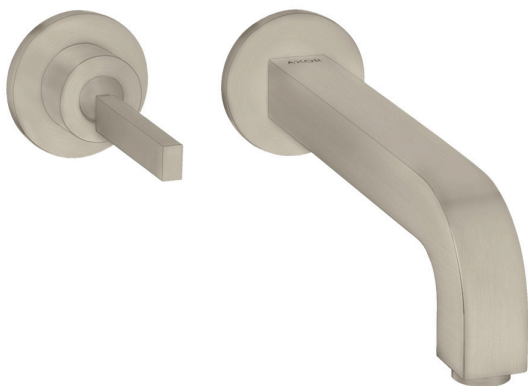

AXOR Citterio

Einhebel-Waschtischmischer Unterputz für Wandmontage mit Pingriff, Auslauf 160 mm und Rosetten

Oberfläche: **Brushed Nickel** Artikelnummer: **39113820**

Merkmale

- besteht aus: Einhebel-Waschtischmischer Unterputz für Wandmontage, Ablaufgarnitur
- Ausladung: 160 mm
- Griffvariante: Pingriff
- Strahlart: Normalstrahl
- maximale Durchflussmenge bei 3 bar: 5 l/min
- Keramikmischsystem
- für Durchlauferhitzer geeignet
- unverschleißbare Ablaufgarnitur
- Anschlussart: Grundkörper
- Anschlussgröße: DN15
- Griff rechts oder links positionierbar, abhängig von der Installation des Grundkörpers
- EU-Taxonomie: max. 6 l/min - wesentlicher Beitrag (SC) möglich
- DVGW DW-6512CQ0622
- PA-IX 18117/IO

Technologie

Zertifikate / Nachhaltigkeit

Produktabbildung