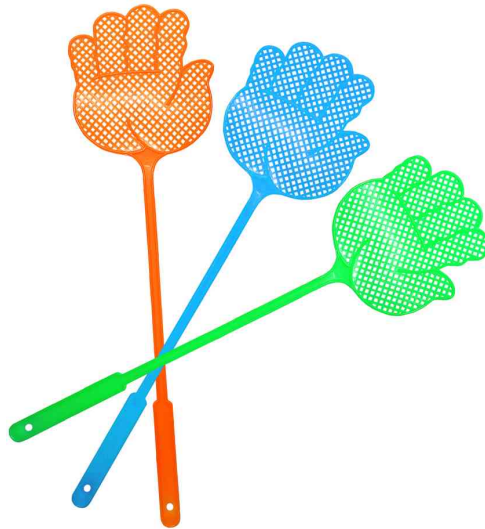

Peggy Perfect®

Tapette à mouche

- en plastique
- en forme de main
- assorti dans les couleurs orange, bleu et vert -> pas de choix spécial de couleur possible !

NB : L'article peut être temporairement livré sous une autre forme !

Visuel de référence: Tapette à mouche, sous forme de main

Produit	Modèle	Dimensions	Couleur	Conditionné	Numéro de fabricant	Code
Tapette à mouche	plastique	longueur: 440 mm	assorti		97799	6422190