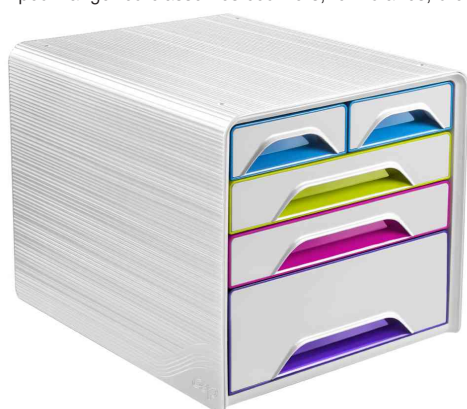

## Module de classement Smoove: Rangez comme vous aimez !

Design innovant, tiroirs combinables, rangement sur mesure: Smoove est la solution de classement nouvelle génération pour ranger tout ce que vous aimez, exactement comme vous aimez !

### Module de classement Smoove GLOSS - maxi tiroir

- en polystyrène 100% recyclable
- avec 1 grand tiroir (hauteur: 85 mm) et 4 petits tiroirs (hauteur: 40 mm)
- avec système de coulissement breveté
- décor texturé
- avec poignées ergonomiques
- trou de préhension
- cadre décoratif
- zone d'indexation
- empilable
- supporte jusqu'à 50 kg
- pour format A4
- patins antidérapants (livraison inclus)
- indications de couleurs: couleur du boîtier / couleur du tiroir
- origine France garantie

#### Exemples d'utilisation:

- pour ranger ou classer les courriers, formulaires, brochures, catalogues et ustensiles de bureaux

Module de classement Smoove GLOSS, blanc / multicolore

Module de classement Smoove GLOSS, noir / multicolore

Module de classement Smoove GLOSS, noir / noir

Visuel de référence: montre le produit en utilisation

Produit	Modèle	Dimensions	Couleur	Conditionné	Numéro de fabricant	Code
Module de classement Smoove GLOSS	5 tiroirs	(L)288 x (P)360 x (H)271 mm (L)288 x (P)360 x (H)271 mm	blanc / multicolore		1072130921	52535379
			noir / multicolore		1072130411	52535359
	5 tiroirs	(L)288 x (P)360 x (H)271 mm	noir / noir		1072130011	52535353