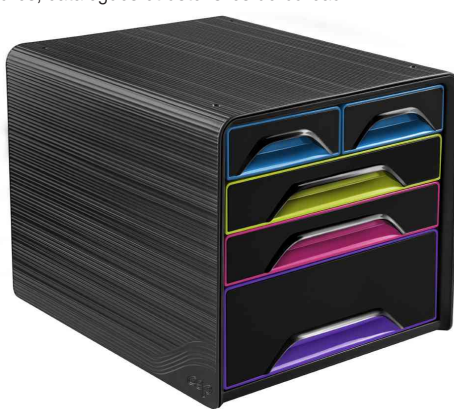

## Module de classement Smoove: Rangez comme vous aimez !

Design innovant, tiroirs combinables, rangement sur mesure: Smoove est la solution de classement nouvelle génération pour ranger tout ce que vous aimez, exactement comme vous aimez !

### Module de classement Smoove GLOSS - maxi tiroir

- en polystyrène 100% recyclable
- avec 1 grand tiroir (hauteur: 85 mm) et 4 petits tiroirs (hauteur: 40 mm)
- avec système de coulissement breveté
- décor texturé
- avec poignées ergonomiques
- trou de préhension
- cadre décoratif
- zone d'indexation
- empilable
- supporte jusqu'à 50 kg
- pour format A4
- patins antidérapants (livraison inclus)
- indications de couleurs: couleur du boîtier / couleur du tiroir
- origine France garantie

#### Exemples d'utilisation:

- pour ranger ou classer les courriers, formulaires, brochures, catalogues et ustensiles de bureaux

Module de classement Smoove GLOSS, blanc / multicolore

Module de classement Smoove GLOSS, noir / multicolore

Module de classement Smoove GLOSS, noir / noir

Visuel de référence: montre le produit en utilisation

Produit	Modèle	Dimensions	Couleur	Conditionné	Numéro de fabricant	Code
Module de classement Smoove GLOSS	5 tiroirs	(L)288 x (P)360 x (H)271 mm (L)288 x (P)360 x (H)271 mm	blanc / multicolore		1072130921	52535379
			noir / multicolore		1072130411	52535359
	5 tiroirs	(L)288 x (P)360 x (H)271 mm	noir / noir		1072130011	52535353