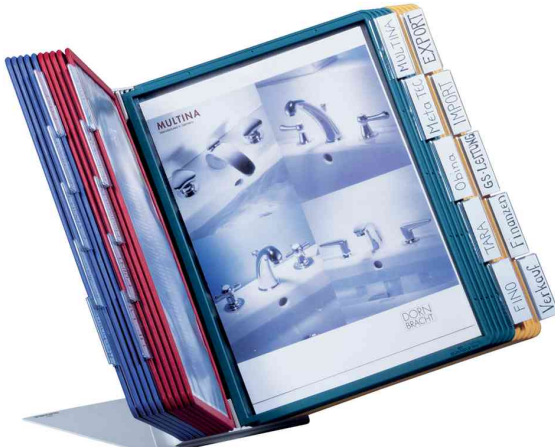

DURABLE
VARIO® Sichttafel-System table 20
Tischständer mit 20 Sichttafeln DIN A4

- Set bestehend aus 1 Tischständer, Sichttafeln DIN A4 (je 5 x rot, gelb, grün und blau-violett) und Kunststoffreitern mit blanko Einsteckschildern
- Tischständer in L-Form aus Stahlblech mit kratzfester Kunststoffbeschichtung
- nicht erweiterbar
- Sichttafeln austauschbar
- Maße aufgeklappt: (B)470 x (H)375 mm
- Maße zusammengeklappt: (B)200 x (H)375 mm

Anwendungsbeispiele:

- für das schnelle und bequeme Abrufen von gewünschten Informationen
- für Preislisten, Katalogseiten, Abbildungen, Fotos, etc.

Für wen geeignet:

- ideal für Industrie und Handwerksbetriebe

VARIO® Display-System table 20

Sichttafeln austauschbar

VARIO® Display-System table 20, Anwendungsbeispiel

| Produkt | Ausführung | Format | Inhalt | Farbe | VE | Hersteller- Nummer | Bestell- Nummer |
|-------------------------------|------------|--------|-----------------|------------------------|----|-----------------------|--------------------|
| VARIO Display-System table 20 | Standfuß | A4 | mit Sichttafeln | grau / farbig sortiert | | 5699-00 | 9569900 |