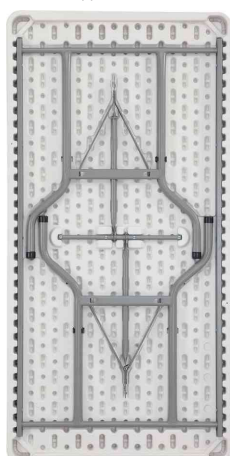

Klapptisch YCZ-152 aus Kunststoff, Farbe: lichtgrau

- unempfindlich gegen Stöße und Kratzer
- geringes Gewicht und einfache Handhabung
- Tischplatte aus durchgefärbten Polyethylen
- 50 mm umlaufender Kantenschutz
- Tischgestell aus einem 28 mm Stahlrohr, mit zusätzlichen Längszargen aus Profilstahl
- Sicherheitsarretierung zur Verriegelung der Füße
- Tischgestell zusammenklappbar, verschwindet im Rahmen der Tischplatte
- Lieferung komplett montiert, zusammengeklappt

- Rahmen aus Vierkant-Stahlrohr 30 x 30 mm • pulverbeschichtet • mit einem Kunststoffstopper auf den Querstreben gegen Verrutschen der Tische • für 10 Tische • max. Nutzlast: 400kg • 4 Lenkrollen (Durchmesser: 100 mm) mit Kunststoffbereifung für leichten und geräuscharmen Transport

Für wen geeignet:

- Catering- und Partyservice
- Markthändler
- Camper
- Flohmarkthändler

Klapptisch YCZ-152

Klapp-Sitzbank

Klapptisch YCZ-152

Zubehör: Klappstuhl, aufgeklappt

Symbolbild: Allzweck-Transportwagen, Anwendungsbeispiel, Lieferung unbestückt

Zubehör: Allzweck-Transportwagen

Produkt	Ausführung	Maße	Material	Farbe	Hersteller- Nummer	Bestell- Nummer
Klapptisch YCZ-152	rechteckig	(B)1.520 x (T)760 x (H)740 mm	PE / Stahl	lichtgrau / dunkelgrau	YCZ-152	71220130
Zubehör: Allzweck-Transportwagen	1 Abstellfläche	(B)1.600 x (T)700 mm	Stahlrohr	schwarz	CHARIOT	71220127
Zubehör: Klapp-Sitzbank	rechteckig	(B)1.820 x (T)280 x (H)430 mm	PE / Stahl	lichtgrau / dunkelgrau	BANC-182	71220184
Zubehör: Klappstuhl	ohne Armlehnen		Kunststoff	hellgrau	YCD-48	71220182