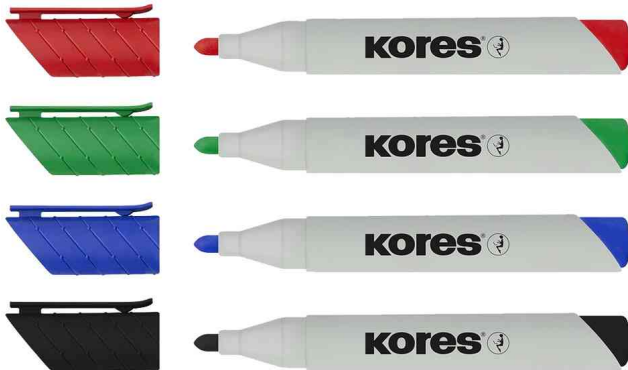

Whiteboard- & Flipchart-Marker "ECO XW"

- schnell trocknend
- trocken rückstandsfrei abwischbar
- lange Capp-off Zeit
- Gehäuse aus 80 % recyceltem Plastik
- Tinte frei von Xylen, Benzen und Toluolen
- für alle glatten Oberflächen geeignet
- Kappe in Strichfarbe
- sortiert in den Farben: schwarz, blau, grün und rot
- Abgabe nur in ganzen VE's

Whiteboard- & Flipchart-Marker "ECO XW1", Rundspitze

Whiteboard- & Flipchart-Marker "ECO XW2", Keilspitze

Whiteboard- & Flipchart-Marker "ECO XW1", Verpackung

Symbolbild: zeigt das Produkt in Anwendung

Produkt	Ausführung	Strichstärke	Strichfarbe	Gehäusefarbe	VE	Hersteller-Nummer	Bestell-Nummer
Whiteboard- & Flipchart-Marker "ECO XW2"	Keilspitze	3,0 - 5,0 mm	farbig sortiert	grau	4 Stück	M20744	5684730
Whiteboard- & Flipchart-Marker "ECO XW1"	Rundspitze	3,0 mm	farbig sortiert	grau	4 Stück	M20724	5684729