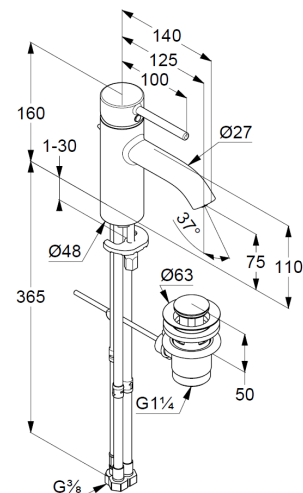

Technische Daten

KLUDI BOZZ
Waschtisch-Einhandmischer 75
DN 15

Artikel- Nr.:
382770576

Oberfläche:
05 chrom

Artikeltext
Hersteller KLUDI GmbH & Co. KG
Typ: KLUDI BOZZ
Waschtisch-Einhandmischer 75
Artikel- Nr.: 382770576
Waschtisch-Armatur DN 15
Einhebelmischer
für offene Heißwasserbereiter
Einlochmontage
geschlossener Hebel, Metall
Strahlregler M18,5
Keramik-Kartusche mit Heißwasserbegrenzung
Durchflussmenge bei 3 bar = 5 l/ min.
flexible Druckschläuche G 3/8 DVGW zugelassen
Schnell-Montagesystem
Ablaufgarnitur G 1 1/4" aus Metall

Produktabbildung

Maßzeichnung

Durchflussdiagramm