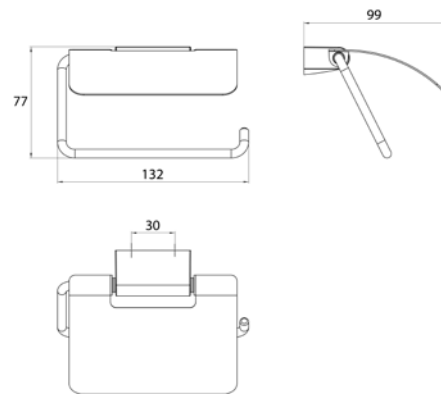

PRODUKTINFORMATION

Papierhalter mit Deckel chrom

Art.-Nr.2700 001 01