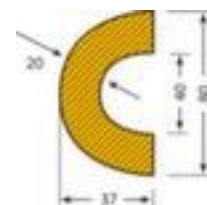

## Moravia protection de tube

forme coude, longueur x diamètre  
1000 x 30 - 50 mm, en polyuréthane,  
en jaune/noir, autoadhésif

Numéro d'article: 520067

**MORAVIA**  
kompetent und fair

### Protection de tube

protection de tube

- convient pour intérieur et extérieur
- forme coude
- longueur x diamètre 1000 x 30 - 50 mm
- en polyuréthane
- en jaune/noir
- autoadhésif
- résistance à la température de -40 °C à +90 °C
- selon DIN 4844 et classe de protection incendie UL94HB

### Détails techniques

sécurisation de la circulation	équipement de sécurité	matériau	polyuréthane
équipement de sécurité	profilé de protection	plage de température	-40 °C à +90 °C
type de protection	protection de tube	longueur	1000 mm

lieu d'utilisation	intérieur et extérieur	diamètre	30-50 mm
forme	coude	couleur	jaune/noir
norme	DIN 4844	fixation	autoadhésif
coupe-feu	classe de protection incendie UL94HB	Poids	0,68 kg