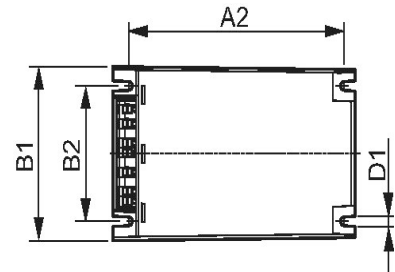

Produktdaten

Nettogewicht (Einzelteil) 820 g
Anzahl pro Verpackung NO / 1

Elektrische Kenndaten

Netzspannung 208-240-277 V
Netzfrequenz 50-60 Hz

Produktfoto

Abmessungsskizze

DimA1	150 mm
DimA2	134 mm
DimB1	90 mm
DimB2	70 mm
DimC1	40 mm
DimD1	4 mm