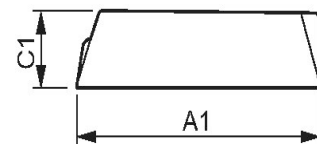

Produktdaten

Nettogewicht (Einzelteil) 820 g
Anzahl pro Verpackung NO / 1

Elektrische Kenndaten

Netzspannung 208-240-277 V
Netzfrequenz 50-60 Hz

Produktfoto

Abmessungsskizze

DimA1	150 mm
DimA2	134 mm
DimB1	90 mm
DimB2	70 mm
DimC1	40 mm
DimD1	4 mm