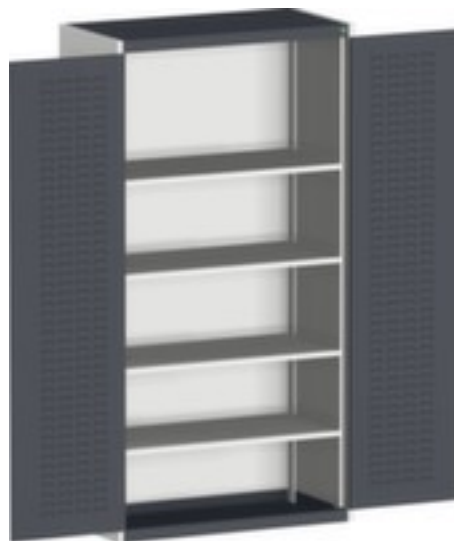

bott

kast met sleufplaat

cubio

hoogte x breedte x diepte 2000 x 1300 x 650 mm, 4 niveaus met Stalen bodem, afsluitbaar met 5-punts sluitsysteem, romp met slag- en krasvaste poedercoating in RAL7035 lichtgrijs, front met slag- en krasvaste poedercoating in RAL7016 antracietgrijs

Artikelnummer: 125961

bott Systemkast cubio

kast met sleufplaat

- hoogte x breedte x diepte 2000 x 1300 x 650 mm
- draagvermogen per niveau 160 kg
- deuropeningshoek 180 °
- Van plaatstaal
- 4 niveau(s) met Stalen bodem
- dubbele openslaande deur met sleufperforatie
- opening via draaigreep
- afsluitbaar met 5-punts sluitsysteem
- romp met slag- en krasvaste poedercoating in RAL7035 lichtgrijs
- front met slag- en krasvaste poedercoating in RAL7016 antracietgrijs
- niveaus met corrosiebeschermende zinklaag

Technische details

meubeltype kast

oppervlak romp m. poedercoating

type kast	systeemkast	oppervlak front	m. poedercoating
type deur	dubbele openslaande deur met sleufperforatie	afsluitbaar	ja
hoogte	2000 mm	sluitsysteem	5-punts sluitsysteem
breedte	1300 mm	materiaal	plaatstaal
diepte	650 mm	oppervlak legbord	verzinkt
kast uitrusting	legborden	scheidingswand	nee
legborden / schappen aantal	4 stuks	openingshoek deur	180 °
legbord-/niveautype	Stalen bodem	greep	draaigreep
draagvermogen legbord	160 kg	verrijdbaar	nee
kleur romp	lichtgrijs // RAL7035	gewicht	170,8 kg
kleur voorkant	antracietgrijs // RAL7016		