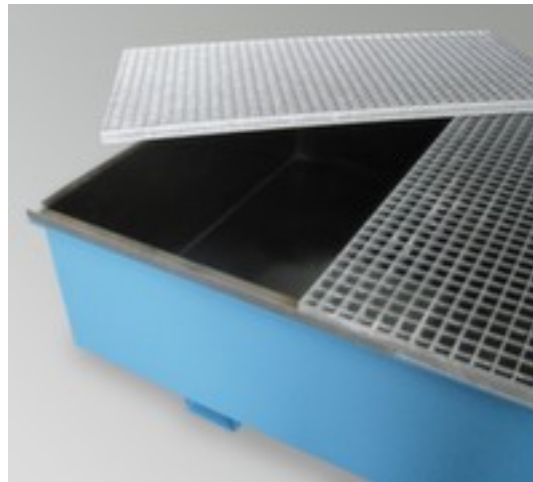

PE-bekleding voor opvangbak

voor hoogte x breedte x diepte 542 x 2180 x 1300 mm, voor IBC-opslag, Meerprijs! artikel alleen in combinatie met hoofdproduct bestel-/leverbaar

Artikelnummer: 200811

PE-bekleding voor opvangbak

- voor hoogte x breedte x diepte 542 x 2180 x 1300 mm
- voor IBC-opslag
- Meerprijs! artikel alleen in combinatie met hoofdproduct bestel-/leverbaar

Technische details

opslagtype gevaarlijke stoffen	accessoire	voor breedte	2180 mm
accessoires voor	opvangbak	voor diepte	1300 mm
voor capaciteit	IBC-opslag	meerprijs	Meerprijs! artikel alleen in combinatie met hoofdproduct bestel-/leverbaar
voor hoogte	542 mm	gewicht	16 kg

Dit past ook bij ...

148928

aanrijdbescherming voor stelling, geschikt voor binnen, hoogte x breedte x diepte 550 x 126 x 104 mm, voor breedte stellingvoet 60 - 85 mm, van polyethyleen in geel, voor de bevestiging met klittenband

510903		pallethefwagen, draagvermogen 2500 kg, vork lengte x breedte 1150 x 160 mm, zwenkwielen met nylon-banden, breedte x Ø 50 x 200 mm, vorkrollen tandem met nylon-banden, breedte x Ø 77 x 82 mm
523822		set vloermarkerapparaten, set bestaande uit: 1 markerapparaat, 1 slagsnoer, 1 accessoire, 1 blik markerpoeder, 1 parkeerplaatsschema, lijnbreedte 30 - 100 mm