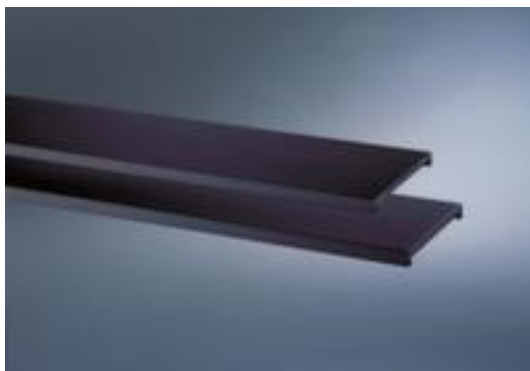

## **tablette en acier pour armoire à rideaux**

**ERGO**

pour armoire hauteur x largeur x  
profondeur 1230 x 800 x 420 mm,  
force 50 kg, en acier avec laquage  
en anthracite

ERGO

**Numéro d'article: 402334**