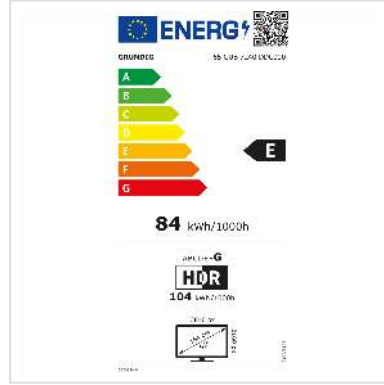

# Grundig TV 65 GUB 7240, 65", UHD

<b>Artikelnummer</b>	05.03.0003	<b>GRUNDIG</b>
<b>Hersteller</b>	Grundig	
<b>Hersteller-Art.-Nr.</b>	65 GUB 7240	
<b>EAN (Einzelstück)</b>	4013833054740	

**Dank 4K UHD und Dolby Vision liefert dieser 65" Grundig TV satte Farben und ein klares Bild. Gleichzeitig sorgt High Dynamic Range (HDR 10 / HLG) für eine ausgewogene Beleuchtung und Helligkeit. Für qualitativ top Sound sorgt die Magic Fidelity Funktion von Grundig. Dank Android werden Apps bekannter Streaming-Anbieter direkt auf das Gerät geladen. Bluetooth und USB Recording sorgen für mehr Komfort beim TV-Erlebnis.**

### Technische Daten

Hersteller	Grundig
Produktgruppe	TV
Produkttyp	UHD TV
Farbe	schwarz
Bildschirmdiagonale	65" (166 cm)
Bildschirmdiagonale (Zoll)	65 Zoll
Bildschirmdiagonale (cm)	166 cm
Max. Auflösung (nom.)	3840 x 2160
Bildauflösung	UHD
Dynamikumfang	HDR10+
Betriebssystem (OS)	Android OS
Bildschirmtechnologie	LCD
RJ45 / LAN Anschluss	ja
HDMI Anschluss	ja
USB 2.0 Typ-A Anschluss	ja
Kopfhörer Anschluss	ja
Optical TOSLINK Anschluss	ja
Audio Out Anschluss	ja
Anschlüsse	Wifi HDMI ARC
CI (Common Interface)	CI+
Key-Features	Smart TV EPG
Lautsprecher	ja

Smart TV (Apps)	ja
Smart Home kompatibel	ja
Smart Home System	Google Assistant
VESA-Norm	VESA 400 x 200 mm
Gewicht mit Standfuss	21.8 kg
Energieeffizienzklasse (A-G)	E
Jährlicher Energieverbrauch	104 kWh
Energieverbrauch (SDR) pro 1.000 Stunden	84.1 kWh
Energieverbrauch (HDR) pro 1.000 Stunden	104 kWh
Modellbezeichnung	65 GUB 7240
Modelljahr	2022
Höhe	618.8 mm
Breite	967.9 mm
Tiefe	239.8 mm
Gewicht	20.2 kg
Verpackungshöhe	0 mm
Verpackungsbreite	0 mm
Verpackungstiefe	0 mm
Paketgewicht	29.2 kg