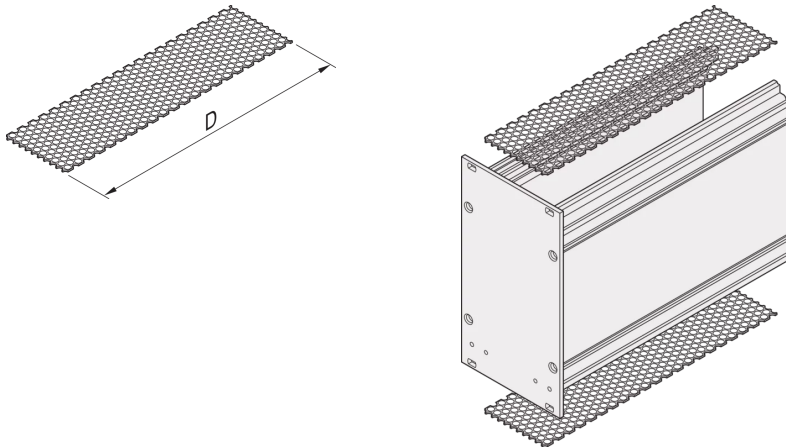

34813-964 ABDECKPLATTE FÜR KASSETTEN MIT PERFORATION, 14 TE, 227 MM

PRODUKTBESCHREIBUNG

Luftdurchsatz im Perforationsfeld ca. 65 %

Deckblech wird oben und unten zwischen den Seitenwänden eingeschoben

Leiterplatte nur an Slot 1 möglich

PRODUKTMERKMALE

Produkttyp: Frontplatten

Typ: Abdeckplatte, perforiert

Passend zu: Kassetten

Breite: 14 TE

Tiefe: 227 mm

Länge: 220 mm

Anzahl pro Packung: 10

ZUSÄTZLICHE PRODUKTDDETAILS

Das Deckblech für Kassetten mit Perforation garantiert einen Luftstrom von ca. 65%. Das Blech wird in eine Nut in der Seitenwand geschoben.

Bitte beachten Sie, dass Lieferungen nur in den jeweils angegebenen LLG (Lieferlosgrößen), LLG z. B. 5 Stück, 10 Stück, 50 Stück usw.) möglich sind. Davon abweichende Bestellmengen (z. B. 2 Stück) werden auf die nächst mögliche lieferbare Menge = Lieferlosgröße (LLG) abgeändert.