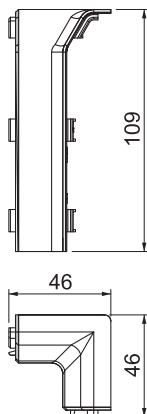

Technisch specificatieblad

Binnenhoek SL IE20110

Artikelnr. 6132259

Binnenhoek als hulpstuk voor richtingsverandering voor de plintgoot.
Schuin afgesneden binnenhoek om op onderstuk te klikken.

PVC Polyvinylchloride

Stamgegevens

Bestelnr.	6132259
Type	SL IE20110 rws
Omschrijving 1	Binnenhoek
Kleur	zuiver wit
RAL-nummer	9010
Materiaal	Polyvinylchloride
Materiaal-afk.	PVC
Kleinste verkoop-eenheid (VG)	10 Stuk
Gewicht	0,90 kg/100 st.

Technische gegevens

Lengte	46,00 mm
Breedte	46,00 mm
Zijhoogte	109,00 mm
Uitvoering	Hulpstuk
Decor	zonder
Afdichtlip deksel	zonder
Halogeenvrij	<input type="checkbox"/>
Met tapijtdeklát	<input type="checkbox"/>
Hoekgedeelte	90,00 °