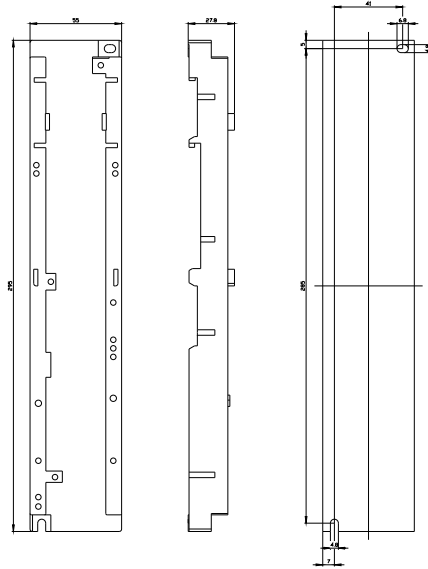

Allgemeine technische Daten	
Material	Kunststoff
Baugröße des Leistungsschalters	S2
Baugröße des Schützes	S2
Eignungsnachweis	CE / UL
RoHS-Richtlinie (Datum)	03/01/2017

Einbau/ Befestigung/ Abmessungen	
Befestigungsart	Schraub- und Schnappbefestigung auf Hutschiene 35 mm
Höhe	295 mm
Breite	55 mm
Tiefe	27,8 mm

<https://mall.industry.siemens.com/mall/de/de/Catalog/product?mlfb=3RA2932-1A>

CAX-Online-Generator

<http://support.automation.siemens.com/WW/CAXorder/default.aspx?lang=de&mlfb=3RA2932-1A>

Service&Support (Handbücher, Betriebsanleitungen, Zertifikate, Kennlinien, FAQs,...)

<https://support.industry.siemens.com/cs/ww/de/ps/3RA2932-1A>

Bilddatenbank (Produktfotos, 2D-Maßzeichnungen, 3D-Modelle, Geräteschaltpläne, EPLAN Makros, ...)

http://www.automation.siemens.com/bilddb/cax_de.aspx?mlfb=3RA2932-1A&lang=de