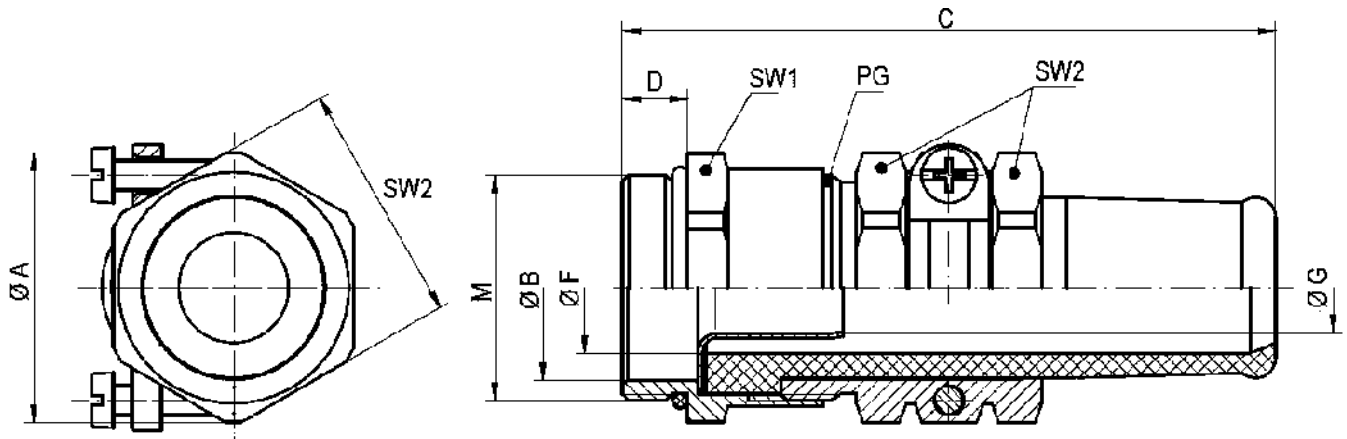

52105600	DATENBLATT	
Gültig ab: 03.07.2018	SKINDICHT® SRE-M	

Bei der SKINDICHT® SRE-M handelt es sich um eine Spezial-Kabelverschraubung für abgeschirmte Kabel und Leitungen. Durch die unter das Leitungsgeflecht geschobene Erdungshülse wird eine sichere Erdung und gleichzeitiger EMV-Schutz erreicht. Die Neoprenetülle garantiert für die Abdichtung und den Knickschutz des Kabels, der Klemmbügel sorgt für eine kabelschonende Zugentlastung.

Einzelteile:

Zwischenstutzen	Messing, vernickelt
Spannbügel mit Druckschraube	Messing, vernickelt
Knickschutztülle	CR
Erdungshülse	Messing, blank
O-Ring	NBR

Technische Merkmale:

Anschlussgewinde	M20x1,5 bis M40x1,5 nach EN 60423
Funktionsgewinde	PG13,5 bis PG36 nach DIN 40430
Schutzart	IP65 nach EN 60529
Temperaturbereich	-20 °C bis +80 °C

M	PG	SW1 / SW2 [mm]	Ø A [mm]	Ø B [mm]	C [mm]	D [mm]	Ø G [mm]	Ø F [mm] Klemmbereich	Ø [mm] Kabel-Innenmantel	Artikel-Nr.
M20x1,5	PG13,5	22 / 22	25,1	15	59,5	6	6	7,5 - 9	4,5 - 6	52105600
M20x1,5	PG13,5	22 / 22	25,1	15	59,5	6	7	9 - 11	5,5 - 7	52105610
M20x1,5	PG16	24 / 24	27,4	15	64,5	6	9	11 - 13	7 - 9	52105620
M20x1,5	PG16	24 / 24	27,4	15	64,5	6	10	11 - 13	8 - 10	52105630
M20x1,5	PG16	24 / 24	27,4	15	64,5	6	11	13,5 - 15	9 - 11	52105640
M25x1,5	PG21	30 / 30	34,3	20	78	7	12	13,5 - 15	10 - 12	52105650
M25x1,5	PG21	30 / 30	34,3	20	78	7	14	15 - 17	12 - 14	52105660
M25x1,5	PG21	30 / 30	34,3	20	78	7	15	17 - 19	13 - 15	52105670
M25x1,5	PG21	30 / 30	34,3	20	78	7	16	18 - 20	14 - 16	52105680
M32x1,5	PG29	40 / 41	47,0	27	90	8	17	18 - 20	15 - 17	52105690
M32x1,5	PG29	40 / 41	47,0	27	90	8	19	21 - 23	17 - 19	52105700
M40x1,5	PG36	50 / 50	57,4	34	108	8	22	23,5 - 26	20 - 22	52105710
M40x1,5	PG36	50 / 50	57,4	34	108	8	24	27 - 30	22 - 24	52105720
M40x1,5	PG36	50 / 50	57,4	34	108	8	28	30 - 33	26 - 28	52105730
M40x1,5	PG36	50 / 50	57,4	34	108	8	30	32 - 35	28 - 30	52105740