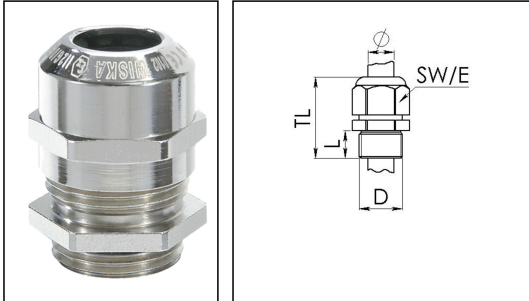

## EMSKE 25 LT

Ex-Kabelverschraubung LowTemp, Messing vernickelt, Anschlussgewinde kurz, M25

Produktabbildungen sind beispielhaft und können vom ausgewählten Produkt abweichen. Weitere Varianten und individuelle Anpassungen bieten wir Ihnen gern auf Anfrage an.

<b>Material Kabelverschraubung</b>	Messing vernickelt
<b>Material Klemmkäfig</b>	Polyamid
<b>Material Dichtung</b>	Silikon
<b>Einsatztemp. min</b>	-60 °C
<b>Einsatztemp. max</b>	75 °C
<b>Schutzart</b>	IP66 / IP68 (5 bar 30 min)
<b>Zündschutzart</b>	Ex eb, Ex tb
<b>Ex-Zertifikat</b>	ATEX, IECEx
<b>Gewindeart</b>	M
<b>Ø Anschlussgewinde D</b>	25
<b>Steigung</b>	1,5
<b>Länge Anschlussgewinde L</b>	7 mm
<b>Ø Kabel min</b>	10 mm
<b>Ø Kabel max</b>	17 mm
<b>Schlüsselweite SW</b>	29 mm
<b>Eckmaß E</b>	32 mm
<b>Gesamtlänge TL</b>	33 mm - 42 mm
<b>Install. Drehmoment Stutzen</b>	10 N m
<b>Install. Drehmoment Hutmutter</b>	10 N m
<b>Oberfläche</b>	Nickel
<b>Bestellnr. vernickelt</b>	10065949
<b>Typ</b>	EMSKE 25 LT
<b>Verpackungseinheit</b>	50
<b>ETIM-Klasse</b>	EC000441