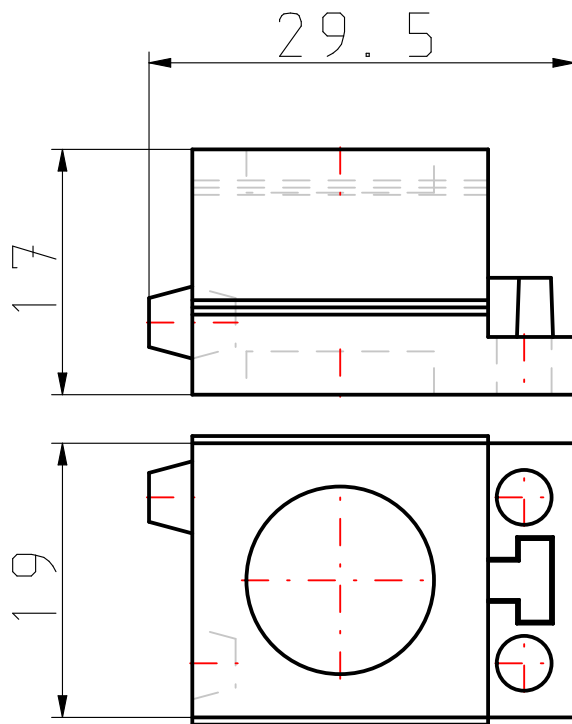

107812 - TMS-STPG-GY Kabeltülle klein SEBS (Grau)

Art.Nr.	107812
Preview	107812.png
Beschreibung	TMS-STPG-GY-13
IP Schutzart	IP54
Material der Membrane	SEBS
Material Temperaturbereich [°C]	-40 bis +80
Anzahl Kabeldurchführungen	1
Kabelanzahl x Dichtbereich 1 (Ø) [mm]	12 - 13
Gewicht Artikel [g]	6
Gewicht Verpackungseinheit [kg]	0.06
Verpackung	Großverpackung
Verpackungseinheit	10
Liefereinheit	10
Zolltarifnummer	85472000

Alle Trelleborg Cable Entry Solutions Materialien, sind konform sowohl mit der RoHS Richtlinie als auch mit der Reach Verordnung

Alle Abmessungen sollen nur als Referenz und nicht für Zwecke der Qualitätskontrolle verwendet werden