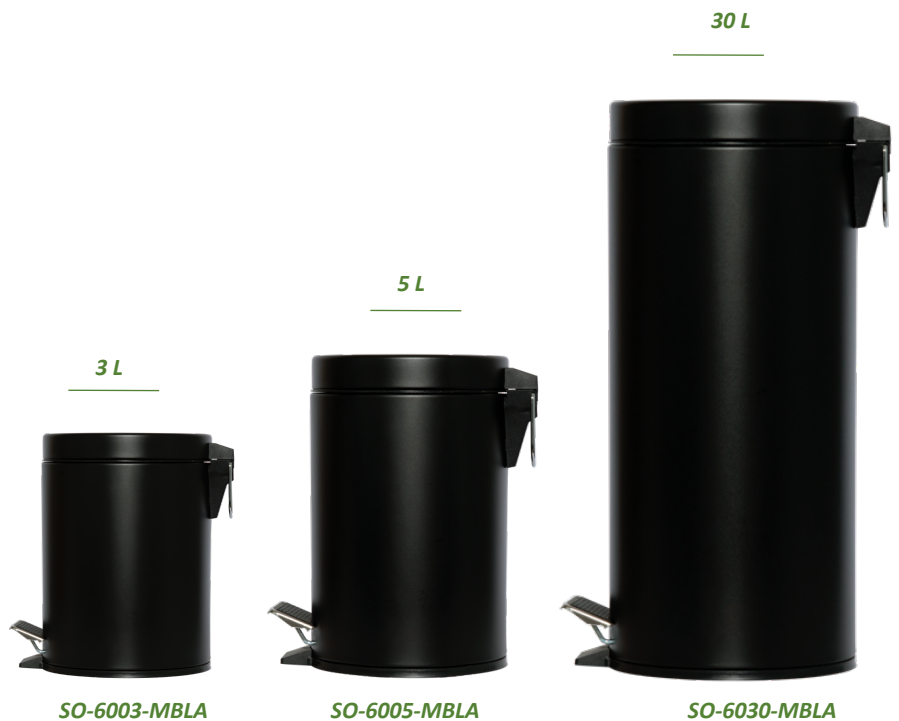

# RUNDE PEDALEIMER

SO-6003-MBLA • SO-6005-MBLA • SO-6030-MBLA

### Die gebräuchlichste Lösung für die grundlegende Abfallsammlung.

Diese klassischen Eimer sind in 3 Größen erhältlich: 3, 5 und 30 Liter. Sie sind mit einem herausnehmbaren Kunststoff-Innenbehälter mit Griff zur hygienischen Entsorgung des Inhalts ausgestattet. Der Pedalmechanismus besteht ausschließlich aus Metallteilen, um die Haltbarkeit zu erhöhen.

Art.nummer	SO-6003-MBLA	SO-6005-MBLA	SO-6030-MBLA
Kapazität	3 L	5 L	30 L
EAN	4897020624929	4897020625032	4897020626985
Netto Gewicht	0,78 kg	1,06 kg	3,7 Kg
Abmessungen	Dia. 17 * H. 27 cm	Dia. 20 * H. 28,5 cm	Dia. 29,5 * H. 65 cm
Material	Verzinktes Metall, Epoxy Farbe, Inneneimer aus Kunststoff		
Farbe	Matt Schwarz		