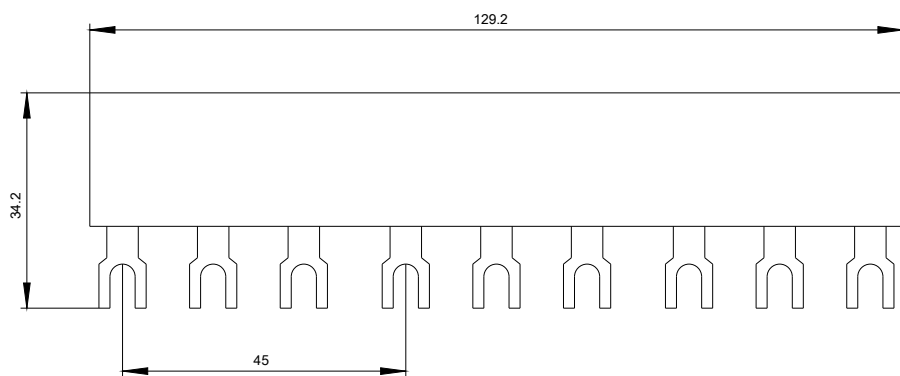

letzte Änderung:

04.11.2020