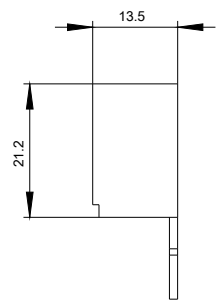

letzte Änderung:

04.11.2020