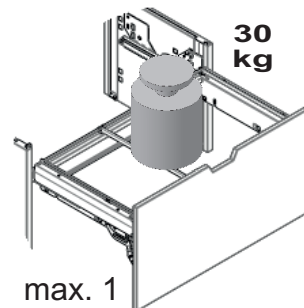

Gebrauchsanleitung Serie C3000 ASISTO

Hochauszugs-Schrank 1484...-....

C+P Möbelsysteme GmbH & Co. KG
Boxbachstraße 1
D-35236 Breidenbach (Germany)

www.cpmoebel.com

443251 / 2020-04-28

 $\Sigma = 120 \text{ kg}$

MAX. 1 Hangerahmen
oder
MAX. 1 Schubladen-Block

max. 2

max. 1

max. 1