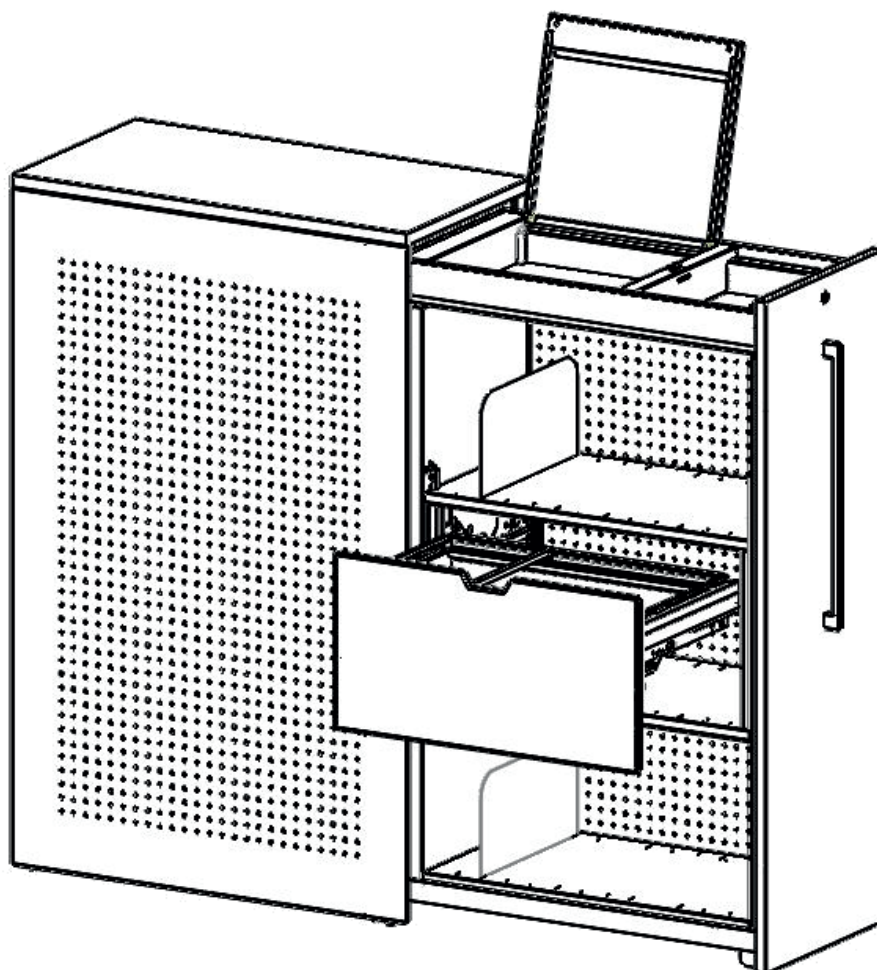

Gebrauchsanleitung Serie C3000 ASISTO

Hochauszugs-Schrank 1484...-....

C+P Möbelsysteme GmbH & Co. KG
Boxbachstraße 1
D-35236 Breidenbach (Germany)

www.cpmoebel.com

443251 / 2020-04-28

 $\Sigma = 120 \text{ kg}$

MAX. 1 Hangerahmen
oder
MAX. 1 Schubladen-Block

max. 2

max. 1

max. 1