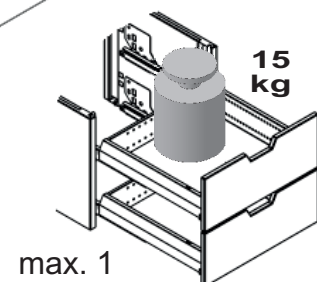

Gebrauchsanleitung Serie C3000 ASISTO

Hochauszugs-Schrank 1484...-....

C+P Möbelsysteme GmbH & Co. KG
Boxbachstraße 1
D-35236 Breidenbach (Germany)

www.cpmoebel.com

443251 / 2020-04-28

 $\Sigma = 120 \text{ kg}$

MAX. 1 Hangerahmen
oder
MAX. 1 Schubladen-Block

max. 2

max. 1

max. 1