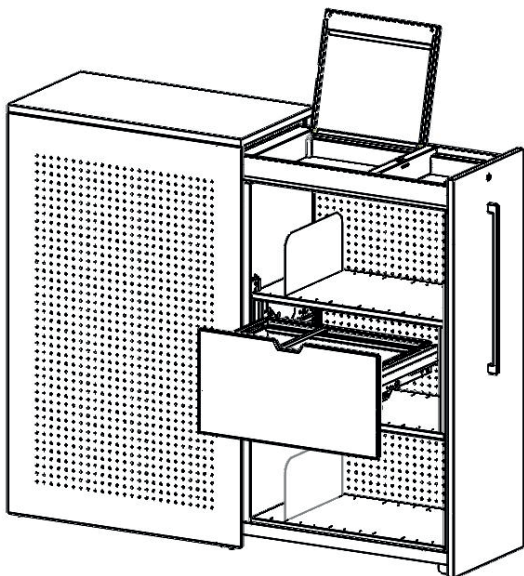

Gebrauchsanleitung Serie C3000 ASISTO

Hochauszugs-Schrank 1484...-....

C+P Möbelsysteme GmbH & Co. KG
Boxbachstraße 1
D-35236 Breidenbach (Germany)

www.cpmoebel.com

443251 / 2020-04-28

 $\Sigma = 120 \text{ kg}$

MAX. 1 Hangerahmen
oder
MAX. 1 Schubladen-Block

max. 2

max. 1

max. 1