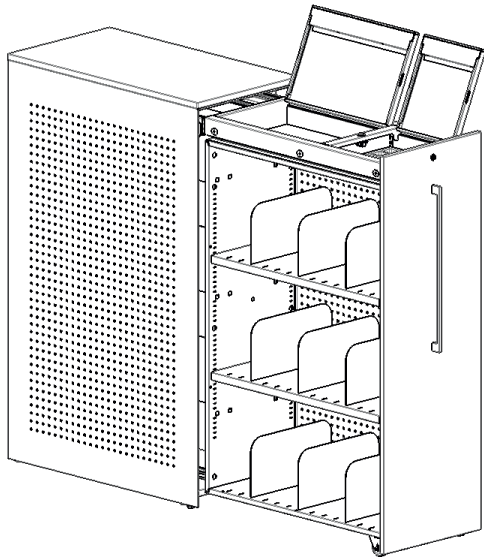

Gebrauchsanleitung Serie C3000 ASISTO

Hochauszugs-Schrank 1484...-....

C+P Möbelsysteme GmbH & Co. KG
Boxbachstraße 1
D-35236 Breidenbach (Germany)

www.cpmoebel.com

443251 / 2020-04-28

 $\Sigma = 120 \text{ kg}$

MAX. 1 Hangerahmen
oder
MAX. 1 Schubladen-Block

max. 2

max. 1

max. 1