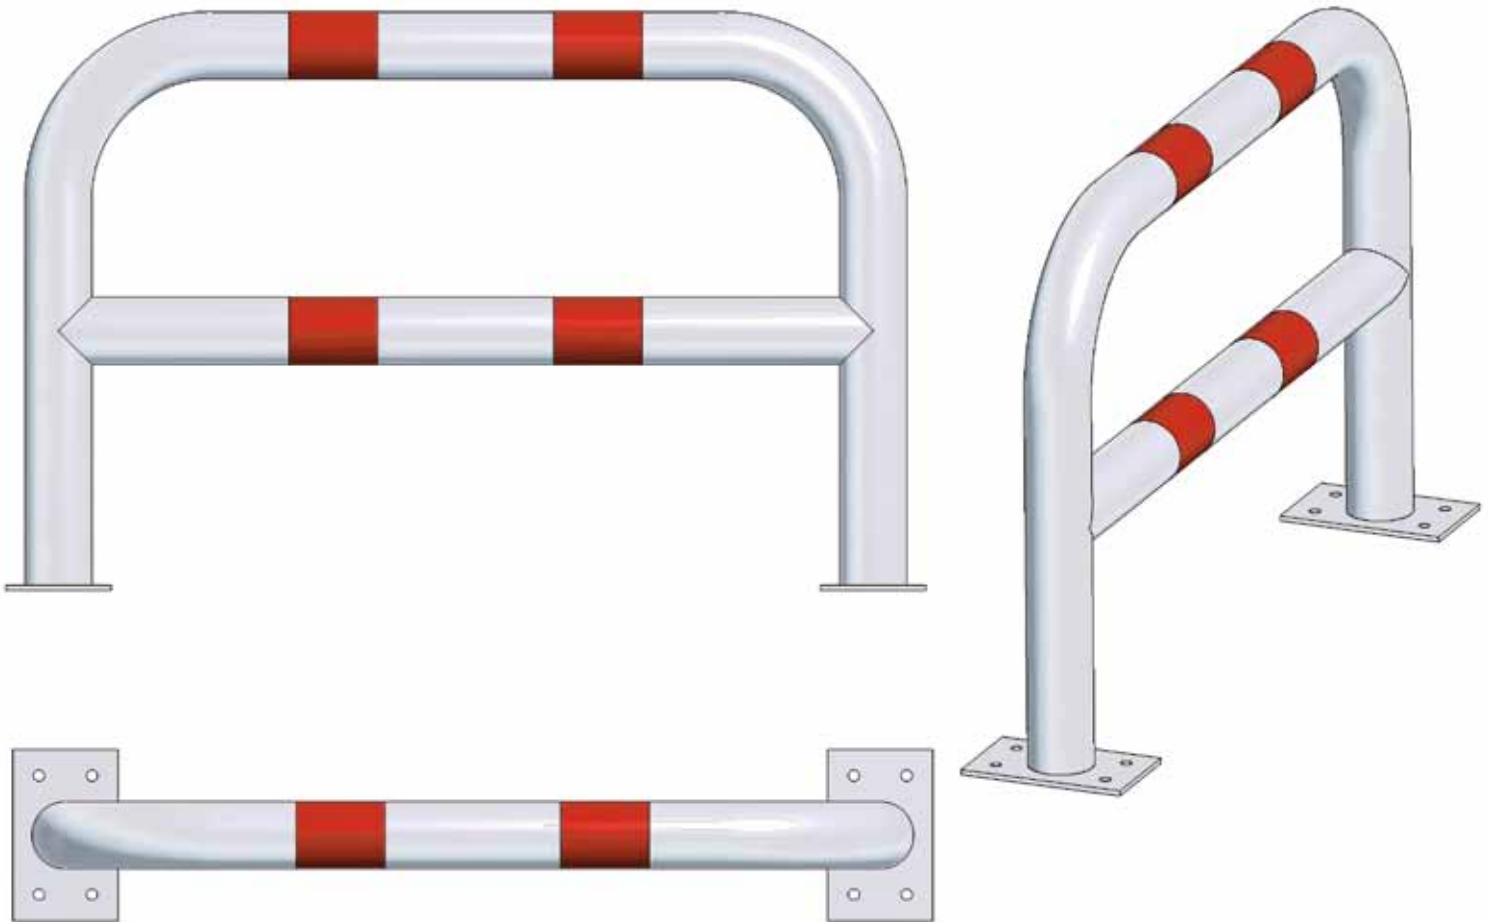

Schutzbügel mit Knieholm zum Aufdübeln

feststehend, 1000 x 650 mm

Knieholm in 255 mm Höhe

Best.-Nr. 140005

Technische Daten im Überblick

Material: Stahl, Ø 76 mm, feuerverzinkt
Farbe: weiß (RAL 9016) pulverbeschichtet, mit roter Reflexfolie
Wandstärke: ca. 3,2 mm

2 fest verschweißte Bodenplatten (120 x 195 mm) mit 4 Bohrungen à 12,5 mm

Deutschland

Kroschke

**sign-international
GmbH**

Tel.: +49 531 318-318
Fax: +49 531 318-151

Kroschkestraße 1
D-38112 Braunschweig

Shop: www.kroschke.com
E-Mail: vertrieb@kroschke.com