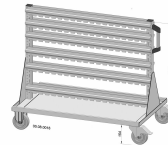

Regał mobilny dwustronny na 84 szt. pudełek przezroczystych z PS

powłoka proszkowa kolor: jasnoszary, 1030x905 mm

Opis:

Regały mobilne 1030 x 905 mm, ze stabilnej blachy stalowej z powłoką proszkową, dwustronnie wyposażone w 12 zaczepianych szyn na 84 szt. pudełek przezroczystych PS, kolor: jasnoszary

- obustronne, z przezroczystymi pudełkami magazynowymi z polistyrenu, 84 szt.
- mobilny magazynek na narzędzia i drobne części, z półkami i uchwytem, ułatwiającym poruszanie
- dwa kółka samonastawcze z hamulcem i dwa kółka niekierowane – udźwig maks. 750 kg
- powłoka proszkowa
- stabilna, łączona śrubami konstrukcja stalowa, niewywrótka, wyposażona w listwy zaczepiane
- 12 zaczepianych listew – szerokość 1 016 mm
- udźwig 40 kg na każdą zaczepianą listwę
- Wyposażenie pudełek przezroczystych: 36 x PS, wielkość 1, kolor: zielony, 36 x PS, wielkość 2, kolor: żółty, 12 x PS, wielkość 3, kolor: niebieski
- b = szerokość = 1 030 mm; h = wysokość = 905 mm