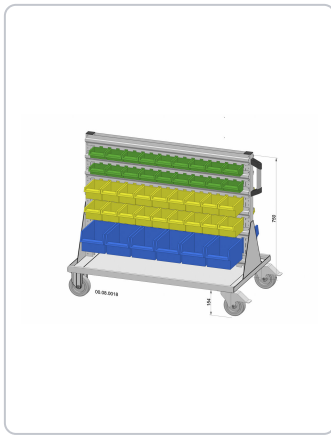

Regał mobilny dwustronny na 84 szt. pudełek przezroczystych z PS

powłoka proszkowa kolor: jasnoszary, 1030x905 mm

Opis:

Regały mobilne 1030 x 905 mm, ze stabilnej blachy stalowej z powłoką proszkową, dwustronnie wyposażone w 12 zaczepianych szyn na 84 szt. pudełek przezroczystych PS, kolor: jasnoszary

- obustronne, z przezroczystymi pudełkami magazynowymi z polistyrenu, 84 szt.
- mobilny magazynek na narzędzia i drobne części, z półkami i uchwytem, ułatwiającym poruszanie
- dwa kółka samonastawcze z hamulcem i dwa kółka niekierowane – udźwig maks. 750 kg
- powłoka proszkowa
- stabilna, łączona śrubami konstrukcja stalowa, niewywrótka, wyposażona w listwy zaczepiane
- 12 zaczepianych listew – szerokość 1 016 mm
- udźwig 40 kg na każdą zaczepianą listwę
- Wyposażenie pudełek przezroczystych: 36 x PS, wielkość 1, kolor: zielony, 36 x PS, wielkość 2, kolor: żółty, 12 x PS, wielkość 3, kolor: niebieski
- b = szerokość = 1 030 mm; h = wysokość = 905 mm

Informacje:

Produkt

Numer produktu	783010
GTIN	4007228783018
Taryfa celna	94032080
Jednostka opakowania (JO)	1

Kolor	jasnoszary
Masa (kg)	43,57

Opakowanie zewnętrzne

Zawartość w liczbie sztuk	1
D x S x W (mm)	LAENGE_KARTON x BREITE_KARTON x HOEHE_KARTON