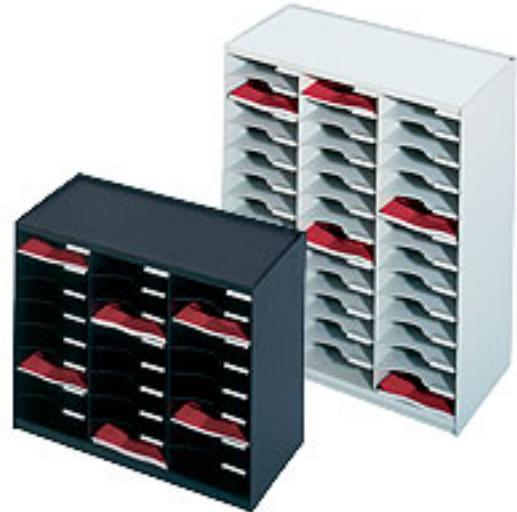

Artikelnummer: 59909

Kurzbeschreibung: PAPERFLOW Sortierstation,
DIN A4, Polystyrol, 36 Fächer, schwarz

Langbeschreibung: PAPERFLOW Sortierstation,
DIN A4, Polystyrol: zum Ordnen großer
Papiermengen extrem belastbare Fächer (auch für
schweres Füllgut) jedes Fach bietet Platz für 1 Pack
Papier = 500 Blatt DIN A4 Innenmaße der Fächer:
B 220 x T 297 mm, Fachhöhe: 58 mm die
Sortierstationen sind durch Clips leicht stapelbar
und fertig montiert geneigte Beschriftungsetiketten
sorgen für einen optimalen Überblick die
praktischen Griffmulden und die offenen Fächer
bieten einen leichten und direkten Zugriff hergestellt
aus hochwertigem, schlag- und kratzfestem

Polystyrol für eine intensive Benutzung bei hoher Belastung extrem belastbare Fächer im
DIN A4-Format mit Sichtfenster und Griffmulde 24 Fächer: Gesamtmaße: B 674 x T 304
x H 548 mm 36 Fächer: Gesamtmaße: B 674 x T 304 x H 791 mm