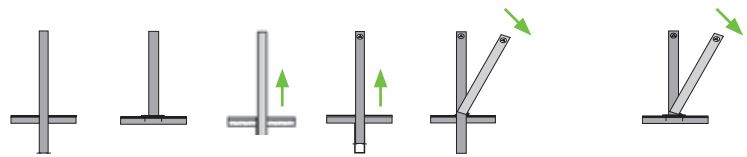

AFZETPAAL VAN STAAL MET VLAKKE KOP

In ronde of vierhoekige vorm, vaste, uitneembare of omklapbare uitvoering.

- van ronde of vierkante stalen buizen, vuurverzinkt en extra kunststof coating wit met 2 rode, reflecterende ringen
- vlakke afsluitkap
- hoogte boven de grond 1000 mm
- **vaste opstelling** om in te betonneren of met bodemplaat
- **uitneembare uitvoering** met bodemhuls, afsluitbaar met driekantsleutel of vergrendelbaar
- **omklapbare uitvoering** met bodemhuls, afsluitbaar met driekantsleutel of ingebouwd cilinderslot incl. 2 sleutels
- driekantsleutel apart bestellen

TOP
AANBIEDING

vanaf

Ronde buis Ø 60 mm.

Uitvoering	vast		uitneembaar		omklapbaar			
Bevestiging	ingebetonneerd	Bodemplaat	Bodemhuls	Bodemhuls driekant	Bodemhuls driekant	Bodemhuls Cilinder	Bodemplaat driekant	Bodemplaat Cilinder
Sluiting	-	-	-	-	-	-	-	-
Ronde buis	304 038	304 049	304 071	304 082	304 107	304 118	304 129	304 151
Ø 60 mm	---	---	---	---	---	---	---	---
Vierkant	304 275	304 286	304 297	304 311	304 333	304 344	304 355	304 366
70 x 70 mm	---	---	---	---	---	---	---	---
Driekantsleutel		303 159	---	---	---	---	---	---

AFZETPAAL VAN STAAL MET SPITSE KOP

In ronde of vierhoekige vorm, vaste, uitneembare of omklapbare uitvoering.

- van ronde of vierkante stalen buizen, vuurverzinkt of met poedercoating met 3 rode, reflecterende ringen
- vlakke afsluitkap
- hoogte boven de grond 900 mm
- **vaste opstelling** om in te betonneren of met bodemplaat
- **uitneembare uitvoering** met bodemhuls, afsluitbaar met driekantsleutel DIN 3223, 1 stuk per levering
- **omklapbare uitvoering** met bodemplaat, afsluitbaar met ingebouwd profielcilinderslot incl. 3 sleutels
- dubbele sluiting op aanvraag