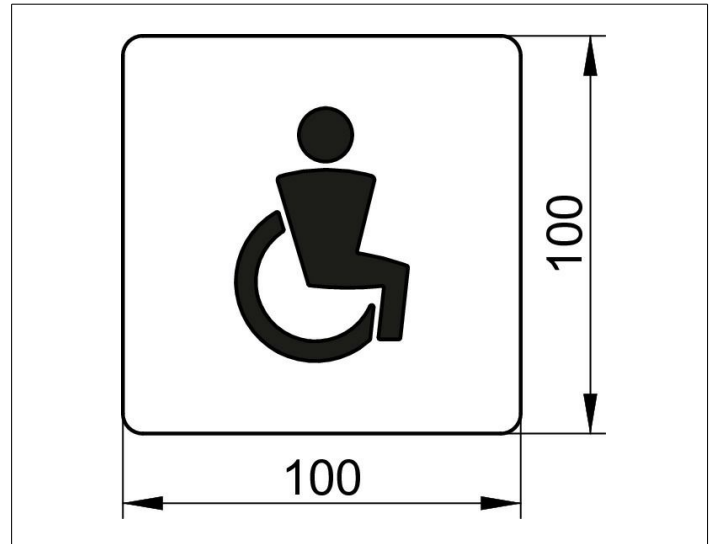

Plan
14968170000 Türschild

PRODUKT

ZEICHNUNG

PRODUKTBESCHREIBUNG

Symbol Behinderte

OBERFLÄCHE

Aluminium silber-eloxiert (E6 EV1)

AUSSCHREIBUNGSTEXT

KEUCO PLAN Türschild 14968170000 Behinderte
Türschild aus silber-eloxiertem Aluminium (E6 EV1)
mit dem Symbol BEHINDERTE in quadratischer Form,
mit abgerundeten Ecken,
Maße 100 x 100 mm