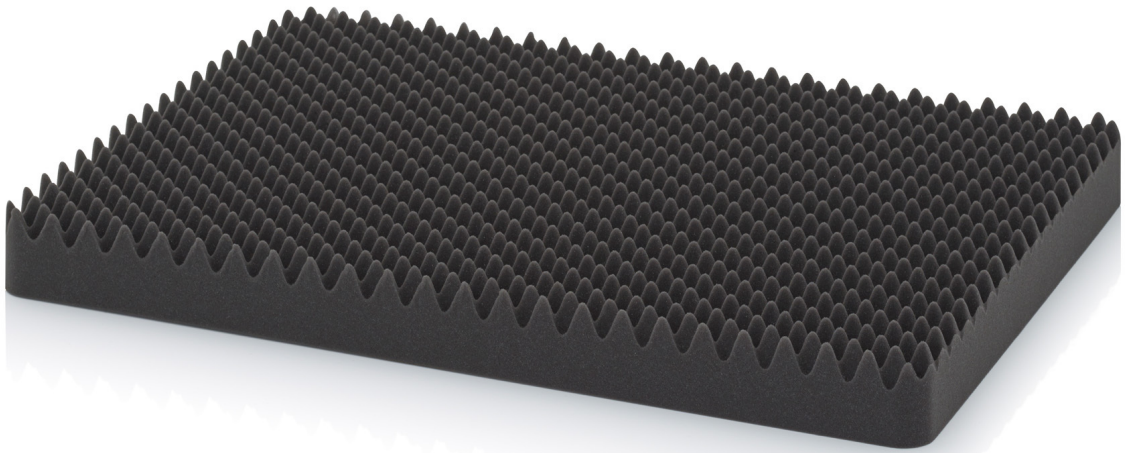

DECKELPOLSTER SCHUTZKOFFER CP SEDNW 86

DETAILS

Abmessungen L x B x H	73,5 x 53,5 x 4,5 cm	Material	PU
Passend für	Schutzkoffer CP 8644	Gewicht	390 g
Farbe	Anthrazitgrau		