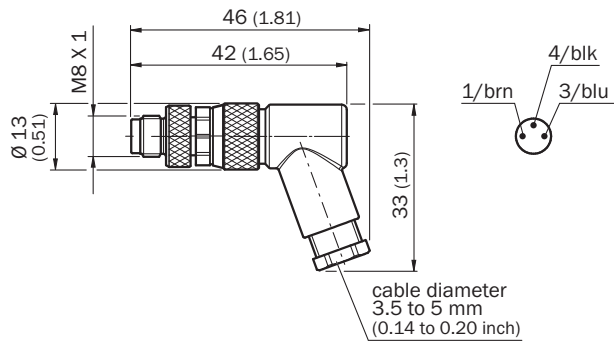

UNSPSC 16.0901

39121421

Maßzeichnung (Maße in mm)