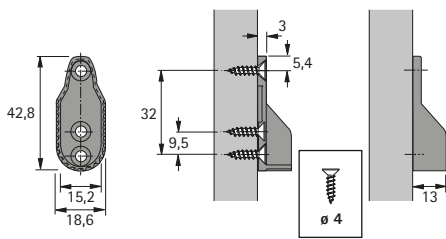

### Schrankrohlager

- Zum Anschrauben mit 3 Schraubblöchern
- Lochabstand 32 mm
- Zinkdruckguss

| Farbe           | Bestell-Nr. | VE       |
|-----------------|-------------|----------|
| weiß            | 9 079 718   | 1/50 St. |
| Aluminium Optik | 9 079 719   | 1/50 St. |

Schrankrohlänge = liches Korpusmaß - 7 mm