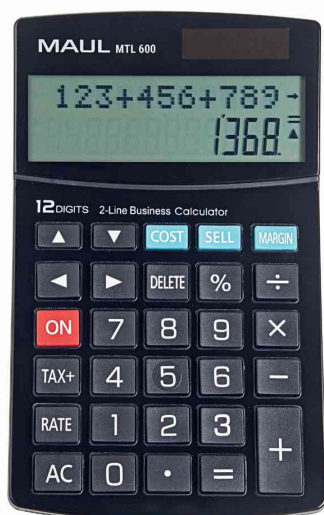

MAUL**Calculatrice de bureau MTL600****Calculatrice de bureau spéciale commerce aux exigences professionnelles**

- qualité MAUL : précision et fiabilité au bureau ou en déplacement
- grand écran avec 2 lignes, affichage du chemin de calcul
- avec de nombreuses fonctions de calcul commercial
- plus facile à trouver : boutons On et Bénéfice / Coût / Marge dans des couleurs spécifiques
- économe en énergie : fonctionne à l'énergie solaire et sur pile, arrêt automatique

Données techniques :

- affichage LCD à 12 chiffres
- écran à 2 lignes
- robuste : boutons en plastique, faciles à nettoyer
- ergonomique : écran incliné pour une meilleure lecture
- dimensions : (L)103 x (P)170 x (H)26 mm
- poids : 125 g
- fonctionne à l'énergie solaire et sur pile (LR1130 - incluse dans la livraison)
- emballage en carton

Fonctions :

- calcul de taxes : touche pour prix avec/sans taxes
- calcul de pourcentages
- fonction bénéfice-coût-marge : calcul du prix de vente, du prix d'achat ou de la marge
- touche d'effacement : efface le dernier chiffre saisi
- arrêt automatique

Calculatrice de bureau MTL600

Vue de profil

Produit	Modèle	Ecran	Alimentation électrique	Couleur	Conditionné	Numéro de fabricant	Code
Calculatrice de bureau MTL 600		2 lignes / 12 chiffres	solaire / pile	noir		7269090	62010191