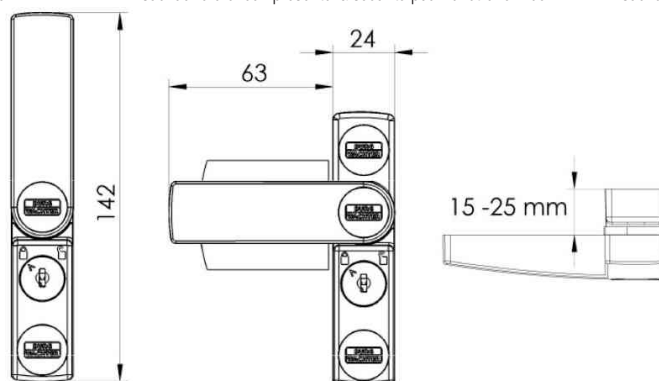

Sécurité pour fenêtre WinSafe WS 11

Sécurité de fenêtre pour fenêtre à un seul vantail

- reconnu par le VdS & certifié par l'ECB•S pour les fenêtres en bois et aluminium
- en zinc moulé sous pression avec verrou pivotant robuste
- possibilités de montage possibles : en haut, en bas & du côté de la poignée
- facile à monter soi-même
- grand confort de verrouillage
- largeur de montage minimale de 24 mm
- livré avec clé et matériel de fixation

Visuel de référence : présente la sécurité pour fenêtre ouverte

| Produit | Modèle | Couleur | Conditionné | Numéro de fabricant | Code |
|-------------------------------------|------------------------------|---------|-------------|---------------------|---------|
| Sécurité pour fenêtre Winsafe WS 11 | épaisseur du pli: 15 - 25 mm | marron | | 38241 | 6490115 |