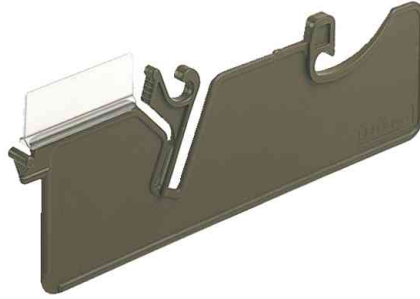

## Pendelleitkarte

- für Pendelregistratur DIN A4
- aus Kunststoff
- mit integriertem Feststeller und Steg-Ausbildungen zum Aufschieben des lose beiliegenden Reiters
- Reiter 50 mm
- 3 unterschiedliche Reiterpositionen: vorstehend, überstehend längs oder überstehend quer
- inkl. Schildchen A - Z und Blanko
- Abgabe nur in ganzen VE's

Pendelleitkarte, Reiter vorstehend

Pendelleitkarte, Reiter überstehend längs

Pendelleitkarte, Reiter überstehend quer

Produkt	Ausführung	Format	Farbe	VE	Hersteller- Nummer	Bestell- Nummer
Pendelleitkarte			braun	25 Stück	2027-00-75	80202775