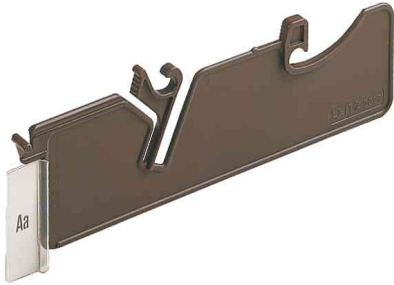

## Pendelleitkarte

- für Pendelregistratur DIN A4
- aus Kunststoff
- mit integriertem Feststeller und Steg-Ausbildungen zum Aufschieben des lose beiliegenden Reiters
- Reiter 50 mm
- 3 unterschiedliche Reiterpositionen: vorstehend, überstehend längs oder überstehend quer
- inkl. Schildchen A - Z und Blanko
- Abgabe nur in ganzen VE's

Pendelleitkarte, Reiter vorstehend

Pendelleitkarte, Reiter überstehend längs

Pendelleitkarte, Reiter überstehend quer

Produkt	Ausführung	Format	Farbe	VE	Hersteller- Nummer	Bestell- Nummer
Pendelleitkarte			braun	25 Stück	2027-00-75	80202775