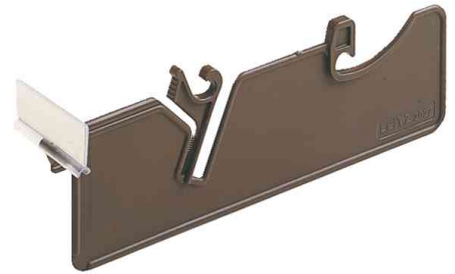

## Pendelleitkarte

- für Pendelregistratur DIN A4
- aus Kunststoff
- mit integriertem Feststeller und Steg-Ausbildungen zum Aufschieben des lose beiliegenden Reiters
- Reiter 50 mm
- 3 unterschiedliche Reiterpositionen: vorstehend, überstehend längs oder überstehend quer
- inkl. Schildchen A - Z und Blanko
- Abgabe nur in ganzen VE's

Pendelleitkarte, Reiter vorstehend

Pendelleitkarte, Reiter überstehend längs

Pendelleitkarte, Reiter überstehend quer

Produkt	Ausführung	Format	Farbe	VE	Hersteller- Nummer	Bestell- Nummer
Pendelleitkarte			braun	25 Stück	2027-00-75	80202775