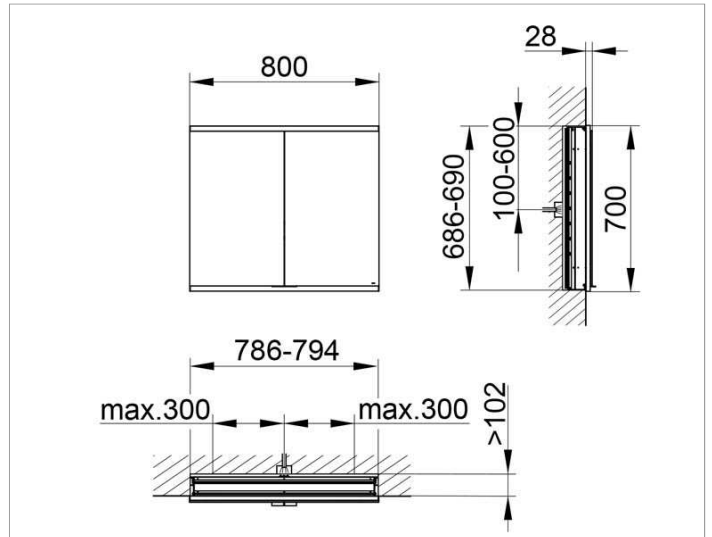

Royal Modular 2.0
800200080000000 Spiegelschrank

PRODUKT

ZEICHNUNG

OBERFLÄCHE

silber-eloxiert

ABMESSUNG

800 x 700 x 120 mm