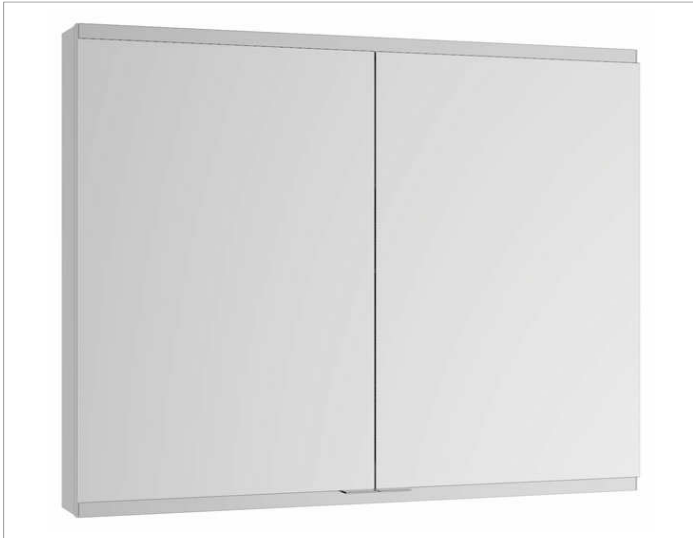

Royal Modular 2.0
800200080000000 Spiegelschrank

PRODUKT

ZEICHNUNG

OBERFLÄCHE

silber-eloxiert

ABMESSUNG

800 x 700 x 120 mm