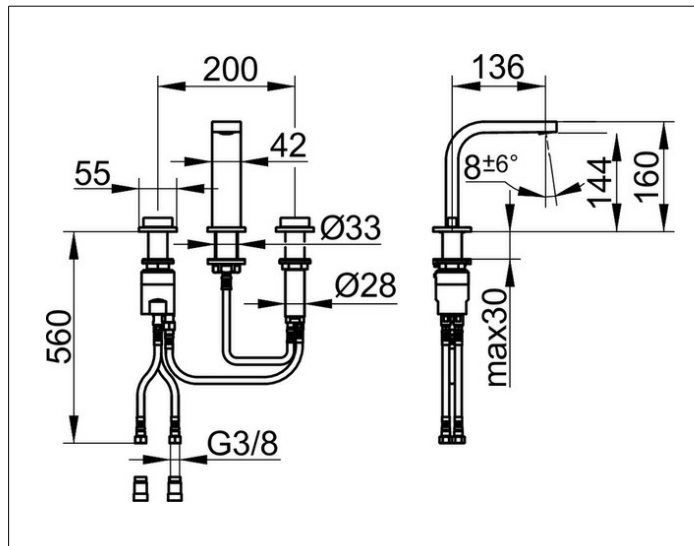

Edition 11

51115010100 Dreiloch-Waschtischarmatur 150

**PRODUKT**

**ZEICHNUNG**

**PRODUKTBESCHREIBUNG**

ohne Zugstangen-Ablaufgarnitur  
 Dreilochmontage, Keramikventile  
 für Temperaturverstellung und Mengenregulierung,  
 Luftsprudler SLIM SSR M 24x1, Strahlwinkel verstellbar,  
 Druckschläuche 420 mm, G 3/8 Zoll  
 Durchfluss begrenzt auf 7,6 l/min.  
 geräuschgeprüft

**OBERFLÄCHE**

verchromt

**AUSSCHREIBUNGSTEXT**

KEUCO EDITION 11 Dreiloch-Waschtischarmatur 150, 51115010100  
 hochglanzverchromte Dreiloch-Waschtischarmatur  
 in geradlinigem Design und klarer, geometrischer Formensprache,  
 ohne Zugstangen-Ablaufgarnitur,  
 Dreilochmontage für Waschtische, bzw.  
 Waschtischplatten mit einer maximalen Stärke von 40 mm,  
 mit Keramikventil für Temperaturverstellung und  
 Ventil für Mengenregulierung,  
 Luftsprudler SLIM SSR M 24x1, Strahlwinkel verstellbar +/- 6°,  
 Höhe 160 mm, Auslaufhöhe 144 mm, Ausladung 136 mm,  
 Wasseranschluss mit flexiblen Druckschläuchen, Länge 420 mm,  
 Gewindedurchmesser G 3/8 Zoll,  
 Durchflussmenge begrenzt auf 7,6 l/min.