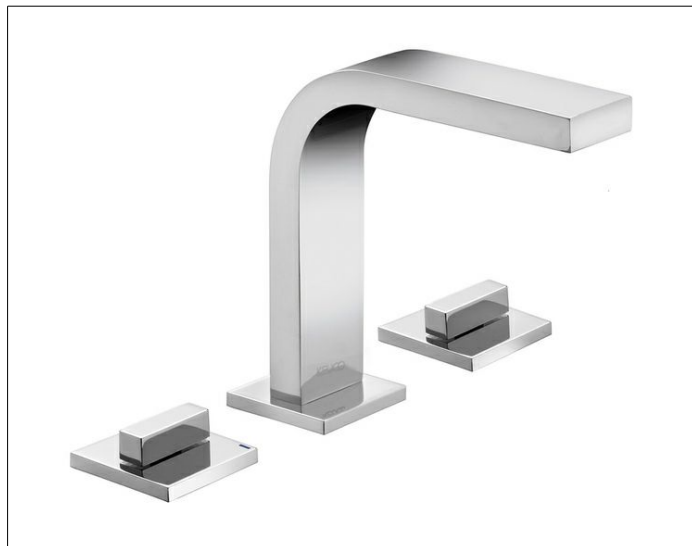

Edition 11

51115010100 Dreiloch-Waschtischarmatur 150

**PRODUKT**

**ZEICHNUNG**

**PRODUKTBESCHREIBUNG**

ohne Zugstangen-Ablaufgarnitur  
 Dreilochmontage, Keramikventile  
 für Temperaturverstellung und Mengenregulierung,  
 Luftsprudler SLIM SSR M 24x1, Strahlwinkel verstellbar,  
 Druckschläuche 420 mm, G 3/8 Zoll  
 Durchfluss begrenzt auf 7,6 l/min.  
 geräuschgeprüft

**OBERFLÄCHE**

verchromt

**AUSSCHREIBUNGSTEXT**

KEUCO EDITION 11 Dreiloch-Waschtischarmatur 150, 51115010100  
 hochglanzverchromte Dreiloch-Waschtischarmatur  
 in geradlinigem Design und klarer, geometrischer Formensprache,  
 ohne Zugstangen-Ablaufgarnitur,  
 Dreilochmontage für Waschtische, bzw.  
 Waschtischplatten mit einer maximalen Stärke von 40 mm,  
 mit Keramikventil für Temperaturverstellung und  
 Ventil für Mengenregulierung,  
 Luftsprudler SLIM SSR M 24x1, Strahlwinkel verstellbar +/- 6°,  
 Höhe 160 mm, Auslaufhöhe 144 mm, Ausladung 136 mm,  
 Wasseranschluss mit flexiblen Druckschläuchen, Länge 420 mm,  
 Gewindedurchmesser G 3/8 Zoll,  
 Durchflussmenge begrenzt auf 7,6 l/min.