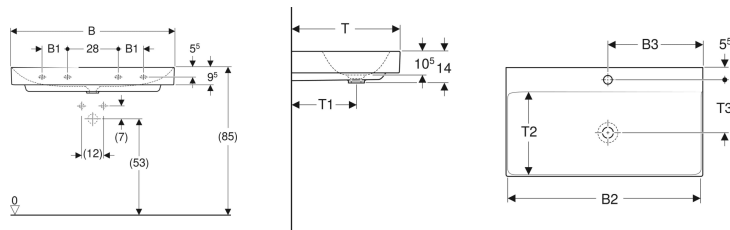

Geberit ONE Waschtisch Abgang vertikal

Beispielbild

Eigenschaften

- Unterbaufähig
- Abgang vertikal

Technische Daten

Werkstoff

Sanitärkeramik

Lieferumfang

- Waschtisch

Zusätzlich zu bestellen

- Waschbeckenanschluss und Geruchsverschluss Raumsparmodell

Art.-Nr.	Farbe / Oberfläche	Hahnloch	Überlauf	B	B1	B2	B3	Breite Unterschränk	H	T	T1	T2	T3	Befestigungspunkte	V E1
505.021.01.1	weiß / KeraTect	ohne	ohne	60 cm	– cm	58.5 cm	30 cm	60 cm	14 cm	48 cm	29 cm	37 cm	– cm	2	1 St.
505.020.01.1	weiß / KeraTect	mittig	ohne	60 cm	– cm	58.5 cm	30 cm	60 cm	14 cm	48 cm	29 cm	37 cm	23.5 cm	2	1 St.
505.021.01.2	weiß / KeraTect	ohne	ohne	75 cm	– cm	73.5 cm	37.5 cm	75 cm	14 cm	48 cm	29 cm	37 cm	– cm	2	1 St.
505.020.01.2	weiß / KeraTect	mittig	ohne	75 cm	– cm	73.5 cm	45 cm	75 cm	14 cm	48 cm	29 cm	37 cm	23.5 cm	2	1 St.
505.021.01.3	weiß / KeraTect	ohne	ohne	90 cm	14 cm	88.5 cm	45 cm	90 cm	14 cm	48 cm	29 cm	37 cm	– cm	4	1 St.
505.020.01.3	weiß / KeraTect	mittig	ohne	90 cm	14 cm	88.5 cm	45 cm	90 cm	14 cm	48 cm	29 cm	37 cm	23.5 cm	4	1 St.
505.021.01.4	weiß / KeraTect	ohne	ohne	105 cm	18 cm	103.5 cm	52.5 cm	105 cm	14 cm	48 cm	29 cm	37 cm	– cm	4	1 St.
505.020.01.4	weiß / KeraTect	mittig	ohne	105 cm	18 cm	103.5 cm	52.5 cm	105 cm	14 cm	48 cm	29 cm	37 cm	23.5 cm	4	1 St.
505.021.01.5	weiß / KeraTect	ohne	ohne	120 cm	28 cm	118.5 cm	60 cm	102 cm	14 cm	48 cm	29 cm	37 cm	– cm	4	1 St.
505.020.01.5	weiß / KeraTect	mittig	ohne	120 cm	28 cm	118.5 cm	60 cm	120 cm	14 cm	48 cm	29 cm	37 cm	23.5 cm	4	1 St.
505.022.01.5	weiß / KeraTect	links und rechts	ohne	120 cm	28 cm	118.5 cm	31.5 cm	120 cm	14 cm	48 cm	29 cm	37 cm	23.5 cm	4	1 St.