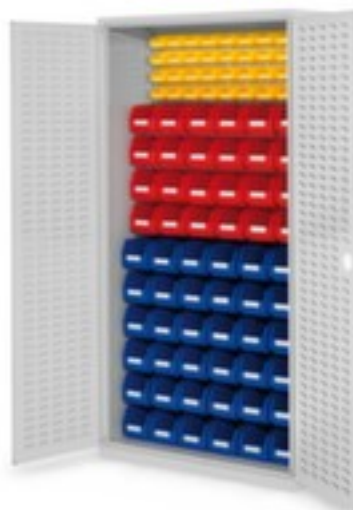

Kappes

armoire avec plaques à fentes à bacs

RasterPlan®

hauteur x largeur x profondeur 1950 x 1000 x 410 mm, 92 bacs en polyéthylène, verrouillable avec serrure à cylindre, corps avec revêtement en plastique résistant à l'usure en gris clair

Numéro d'article: 222934

RasterPlan

KAPPES

Kappes Armoire avec plaques à fentes RasterPlan®

avec bacs à bec Favorit

armoire avec plaques à fentes à bacs

- hauteur x largeur x profondeur 1950 x 1000 x 410 mm
- 92 bacs en polyéthylène
- garnissage 36 x H x l x P 130 x 140 x 290 mm, 24 x H x l x P 130 x 140 x 230 mm, 32 x H x l x P 45 x 105 x 85 mm
- structure en acier
- double porte battante à fentes
- angle d'ouverture de la porte 200 °
- verrouillable avec serrure à cylindre
- Mécanisme de fermeture 3 points
- corps avec revêtement en plastique résistant à l'usure en gris clair

type de meuble	armoire	surface de corps	avec revêtement en plastique
type d'armoire	armoire modulable	surface de face avant	avec revêtement en plastique
type de porte	double porte battante à fentes	système de fermeture	serrure à cylindre
hauteur	1950 mm	fonction de fermeture	Mécanisme de fermeture 3 points
largeur	1000 mm	matériau	acier
profondeur	410 mm	verrouillable	oui
équipement armoire	plaque à fentes avec bacs	cloison de séparation médiane	non
Nombre de bacs x taille	36 x H x l x P 130 x 140 x 290 mm, 24 x H x l x P 130 x 140 x 230 mm, 32 x H x l x P 45 x 105 x 85 mm	angle d'ouverture de porte	200 °
matériau de bac	polyéthylène	Exécution d'armoire	avec portes
couleur du corps	gris clair	Poids	94,87 kg