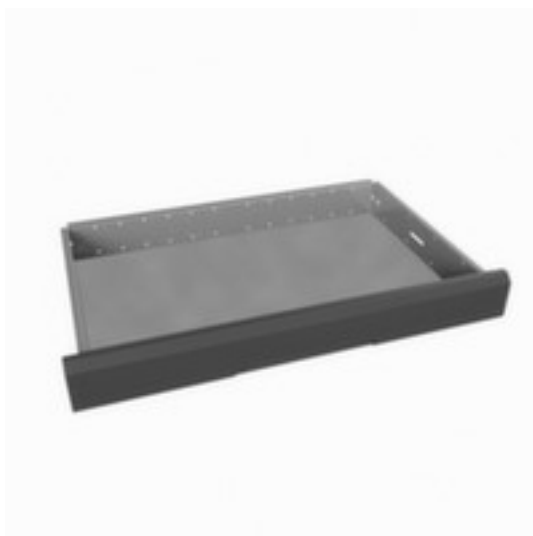

bott **tiroir intérieur** verso

hauteur x largeur x profondeur 175 x 800 x 550 mm, extension totale, force 75 kg, en acier avec finition époxy résistante aux chocs et aux rayures en RAL7016 gris anthracite

Numéro d'article: 233072

tiroir intérieur

- hauteur x largeur x profondeur 175 x 800 x 550 mm
- extension totale
- force 75 kg
- en acier avec finition époxy résistante aux chocs et aux rayures en RAL7016 gris anthracite

Détails techniques

type de meuble	armoire	profondeur	550 mm
type d'armoire	Accessoires	charge	75 kg
type d'extension	tiroir intérieur	matériau	acier
Type d'extension	extension totale	surface de face avant	finition peinture époxy
hauteur	175 mm	couleur de la face avant	gris anthracite // RAL7016
largeur	800 mm	Poids	9,301 kg

Cela s'adapte aussi ...

102657		bac à bec, hauteur x largeur x profondeur 50 x 102 x 85 / 70 mm, en polypropylène en vert
217145		dévidoir de ruban adhésif, dévidoir en métal
218389		mallette de secours pour entreprise, remplissage : selon DIN 13157, mallette en plastique coloris orange, avec support mural
230322		tabouret pivotant, assise hauteur x diamètre 410 - 570 x 340 mm, chaise ronde en polyuréthane en noir, structure en aluminium aluminium-argenté, vérin chromé, piètement avec 5 roulettes