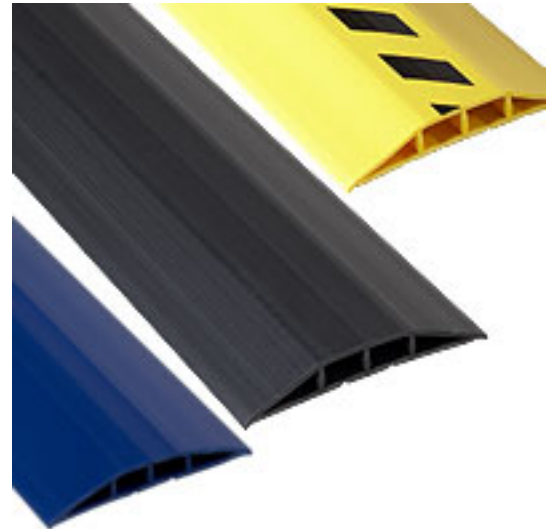

Artikelnummer: 184994

Kurzbeschreibung: Kabelbrücke blau, 1,5 m x 75 mm

Langbeschreibung: Kabelbrücken: Ungesichert im Raum verlegte Kabel sind Stolperfallen und führen schnell zu Unfällen, bei denen Menschen verletzt, angeschlossene Geräte zerstört werden und Daten verloren gehen können. Damit ist jetzt Schluss! Mit den leicht zu verlegenden Kabelbrücken beugen Sie solchen Gefahrenquellen vor. Sie haben die Wahl zwischen 3 Größen und verschiedenen Farben. Beim Typ 1 (signalgelb ohne schwarze Streifen) wird das Kabel rasch und sicher von oben zugeführt (Toplader), bei den Typen 2 + 3 ist die Oberseite komplett geschlossen und die Bestückung erfolgt von unten. Alle Brücken werden mit dem im Lieferumfang enthaltenen doppelseitigen Klebeband auf dem Fußboden fixiert.