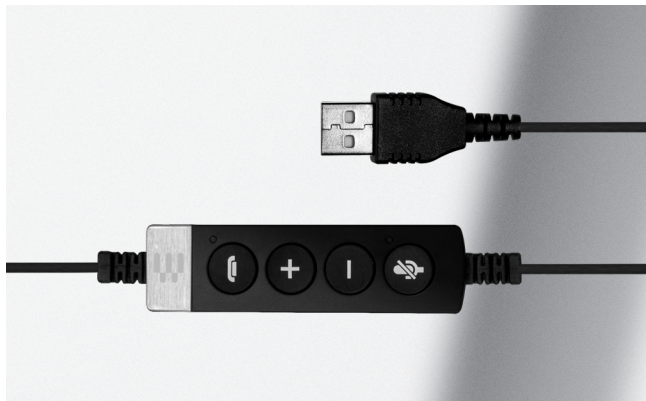

IMPACT 200 Serie

Zusätzliche Vorteile und Merkmale

Erhöhen Sie die Sprachverständlichkeit

Biegsamer und schwenkbarer Mikrofonarm für optimale Mikrofon- und Trageposition

Personalisieren Sie Ihr Headset

Namensschild mit Benutzer-ID und Kopfbügel mit nummerierten Einstellpositionen

Einfach verstauen und transportieren

Mit einer schützenden Transporttasche

Produktübersicht

Verbindung zu	Produkt	Beschreibung	Details	EAN / UPC Code
PC über USB 	IMPACT SC 260 USB MS II Art.-nr. 1000579	Binaural (beidseitig), USB, In-Line Call Control für nahtlose Anrufsteuerung	Zertifiziert für Microsoft Teams und Skype for Business*	EAN: 57 14708 00380 9 UPC: 8 40064 40380 1
	IMPACT SC 230 USB MS II Art.-nr. 1000578	Monaural (einseitig), USB, In-Line Call Control für nahtlose Anrufsteuerung	Zertifiziert für Microsoft Teams und Skype for Business*	EAN: 57 14708 00379 3 UPC: 8 40064 40379 5
	IMPACT SC 260 USB Art.-nr. 1000517	Binaural (beidseitig), USB	Optimiert für UC	EAN: 57 14708 00318 2 UPC: 8 40064 40318 4
	IMPACT SC 230 USB Art.-nr. 1000516	Monaural (einseitig), USB	Optimiert für UC	EAN: 57 14708 00317 5 UPC: 8 40064 40317 7
Tischtelefon über Easy Disconnect (ED) 	IMPACT SC 260 Art.-nr. 1000515	Binaural (beidseitig), ED	Optimiert für die Verwendung mit Tischtelefonen, Easy Disconnect-Stecker	EAN: 57 14708 00316 8 UPC: 8 40064 40316 0
	IMPACT SC 230 Art.-nr. 1000514	Monaural (einseitig), ED	Optimiert für die Verwendung mit Tischtelefonen, Easy Disconnect-Stecker	EAN: 57 14708 00315 1 UPC: 8 40064 40315 3
	IMPACT SC 262 Art.-nr. 1000519	Binaural (beidseitig), ED, niedrige Impedanz	Optimiert für Geräte mit niedrige Impedanz Easy Disconnect-Stecker	EAN: 57 14708 00320 5 UPC: 8 40064 40320 7
	IMPACT SC 232 Art.-nr. 1000518	Monaural (einseitig), ED, niedrige Impedanz	Optimiert für Geräte mit niedrige Impedanz Easy Disconnect-Stecker	EAN: 57 14708 00319 9 UPC: 8 40064 40319 1
	IMPACT SC 268 Art.-nr. 1000658	Binaural (beidseitig) ED, Narrowband	Optimiert für Narrowband- Tischtelefone, Easy Disconnect-Stecker	EAN: 57 14708 00459 2 UPC: 8 40064 40459 4
	IMPACT SC 238 Art.-nr. 1000657	Monaural (einseitig), ED, Narrowband	Optimiert für Narrowband- Tischtelefone, Easy Disconnect-Stecker	EAN: 57 14708 00458 5 UPC: 8 40064 40458 7

* Die von Microsoft Teams zertifizierten Produkte der IMPACT 200-Serie erfordern die Installation von EPOS Connect - laden Sie einfach die Software von unserer Website herunter: eposaudio.com/epos-connect