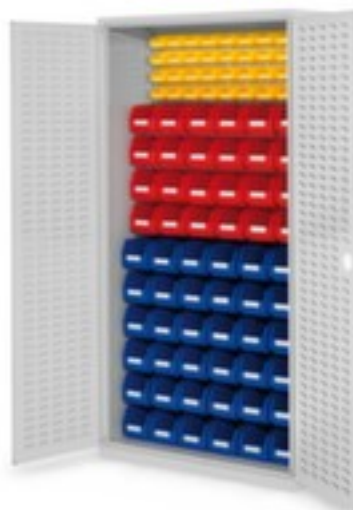

Kappes

armoire avec plaques à fentes à bacs

RasterPlan®

hauteur x largeur x profondeur 1950 x 1000 x 410 mm, 92 bacs en polyéthylène, verrouillable avec serrure à cylindre, corps avec revêtement en plastique résistant à l'usure en gris clair

Numéro d'article: 222934

RasterPlan

KAPPES

Kappes Armoire avec plaques à fentes RasterPlan®

avec bacs à bec Favorit

armoire avec plaques à fentes à bacs

- hauteur x largeur x profondeur 1950 x 1000 x 410 mm
- 92 bacs en polyéthylène
- garnissage 36 x H x l x P 130 x 140 x 290 mm, 24 x H x l x P 130 x 140 x 230 mm, 32 x H x l x P 45 x 105 x 85 mm
- structure en acier
- double porte battante à fentes
- angle d'ouverture de la porte 200 °
- verrouillable avec serrure à cylindre
- Mécanisme de fermeture 3 points
- corps avec revêtement en plastique résistant à l'usure en gris clair