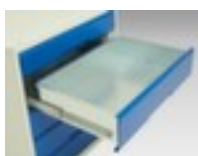

bott **ladekast** verso

hoogte x breedte x diepte 1000 x 1050 x 550 mm, 7 lade(n), met volledig uittrekbaar

Artikelnummer: 232120

ladekast

- hoogte x breedte x diepte 1000 x 1050 x 550 mm
- 7 lade(n)
- laden hoogte 2x100 mm/3x125 mm/2x175 mm
- constructie van staal
- draagvermogen per lade 75 kg
- met volledig uittrekbaar
- ladegeleider 100 %

Technische details

meubeltype	kast	uittrekbare lade	100 %
type kast	ladekast	kleur romp	lichtgrijs // RAL7035

materiaal	staal	kleur voorkant	antracietgrijs // RAL7016
materiaal verwerking	gelast	oppervlak romp	
hoogte	1000 mm	oppervlak front	
breedte	1050 mm	uittrekblokkering	nee
diepte	550 mm	soort uittrekking	volledig uittrekbaar
laden aantal	7 stuks	scheidingswand	nee
laden aantal x hoogte	2x100 mm/3x125 mm/2x175 mm	gewicht	108,626 kg
draagvermogen lade	75 kg		