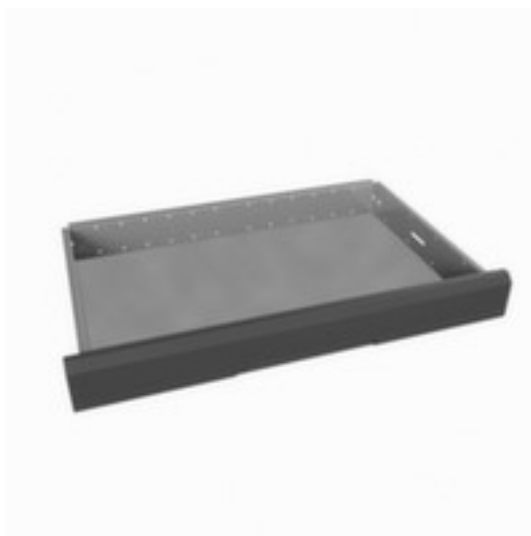

bott **tiroir intérieur** verso

hauteur x largeur x profondeur 175 x 800 x 550 mm, extension totale, force 75 kg, en acier avec finition époxy résistante aux chocs et aux rayures en RAL7016 gris anthracite

Numéro d'article: 233072

tiroir intérieur

- hauteur x largeur x profondeur 175 x 800 x 550 mm
- extension totale
- force 75 kg
- en acier avec finition époxy résistante aux chocs et aux rayures en RAL7016 gris anthracite

Détails techniques

type de meuble	armoire	profondeur	550 mm
type d'armoire	Accessoires	charge	75 kg
type d'extension	tiroir intérieur	matériau	acier
Type d'extension	extension totale	surface de face avant	finition peinture époxy
hauteur	175 mm	couleur de la face avant	gris anthracite // RAL7016
largeur	800 mm	Poids	9,301 kg

Cela s'adapte aussi ...

102657		bac à bec, hauteur x largeur x profondeur 50 x 102 x 85 / 70 mm, en polypropylène en vert
217145		dévidoir de ruban adhésif, dévidoir en métal
218389		mallette de secours pour entreprise, remplissage : selon DIN 13157, mallette en plastique coloris orange, avec support mural
230322		tabouret pivotant, assise hauteur x diamètre 410 - 570 x 340 mm, chaise ronde en polyuréthane en noir, structure en aluminium aluminium-argenté, vérin chromé, piètement avec 5 roulettes