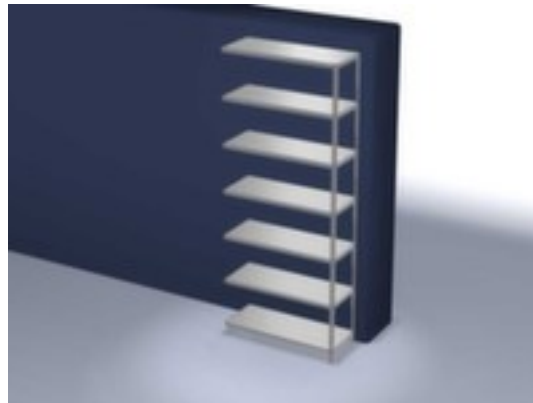

hofs magazijnstelling - aanbouwveld

hoogte x breedte x diepte 3000 x 1300 x 500 mm, veldlast 1400 kg / vaklast 200 kg, 7 niveaus met Stalen bodem, gebruik eenzijdig - ontworpen voor plaatsing tegen een wand, staanders met corrosiebeschermende zinklaag, niveaus met corrosiebeschermende zinklaag

Artikelnummer: 629167

hofs
REGALSYSTEME

hofs Systemenschroefstelling

Aanbouwstelling

magazijnstelling - aanbouwveld

- Geschikt voor archiefruimtes en magazijnen
- schroefstelsysteem
- hoogte x breedte x diepte 3000 x 1300 x 500 mm
- veldlast 1400 kg / vaklast 200 kg
- vak breedte x diepte 1300 x 500 mm
- 7 niveaus met Stalen bodem
- 3-voudige veiligheidsrand van 40 mm hoog en gesloten hoeken