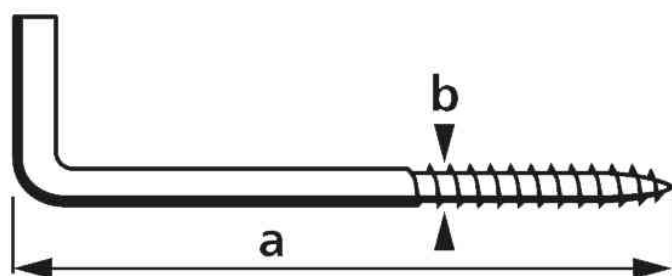

### Exemples d'utilisation:

- à visser dans du bois ou matériaux similaires, respectivement dans des chevilles
- particulièrement indiqué pour accrocher des objets lourds au mur.
- pour accrocher des étagères, meubles de cuisine, portemanteaux et penderies

### Adapté pour:

- ménages
- menuisiers
- bricoleurs
- artisans
- monteurs de meubles

Visuel de référence: crochet pour tableau

Visuel de référence: crochet pour tableau, pictogramme

Visuel de référence: crochet pour tableau, dans une boîte en plastique

Produit	Modèle	Dimensions (a x b x c)	Matière	Couleur	Contenu	Numéro de fabricant	Code
Crochet pour tableau	filetage pour bois	40 x 5,2 x 21 mm	acier	galvanisé	18	6175092	11660240
		50 x 5,2 x 26 mm	acier	galvanisé	18	6175093	11660241
	filetage pour bois	65 x 5,8 x 35 mm	acier	galvanisé	15	6175094	11660242
		80 x 5,8 x 38 mm	acier	galvanisé	12	6175095	11660243