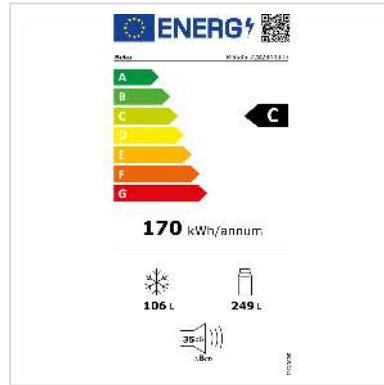

Beko Kühl-Gefrierkombination KG535 , 355l, 203.5cm

Artikelnummer	04.07.0168
Hersteller	Beko
Hersteller-Art.-Nr.	KG535
EAN (Einzelstück)	8690842630811

Entdecken Sie die herausragende Leistung und Funktionalität der Beko KG535 Kühl-Gefrierkombination! Diese innovative Kombination vereint grosszügigen Stauraum mit fortschrittlicher Technologie für die optimale Aufbewahrung Ihrer Lebensmittel.

Technische Daten

Hersteller	Beko
Produktgruppe	Kühlen & Gefrieren
Produkttyp	Kühl-Gefrier-Kombination
Farbe	Edelstahl
Lieferumfang	Bedienungsanleitung
Modellbezeichnung	KG535

Bauform	Freistehend
Energieeffizienzklasse (A-G)	D
Jährlicher Energieverbrauch	169.73 kWh
Schalldruckpegel	35 dB
Nutzvolumen Gesamt	355 l
Nutzvolumen Gefrierteil	106 l
Nutzvolumen Kühlteil	216 l
Türanschlag	Rechts
Anschlag wechselbar	ja
Kühlschranktyp	Kühl-/Gefrier-Kombination
Gefriervermögen	6 kg
Farbgruppe	Grau
Türfarbe	Edelstahl
No Frost System	nein
Innenbeleuchtung	ja
Wasserspender	nein
Eiswürfelpender	nein
Festwasseranschluss	nein
Eingangsspannung	230 V
Höhe	2035 mm
Breite	595 mm
Tiefe	663 mm
Gewicht	76 kg
Verpackungshöhe	2102 mm
Verpackungsbreite	661 mm
Verpackungstiefe	762 mm
Paketgewicht	83 kg