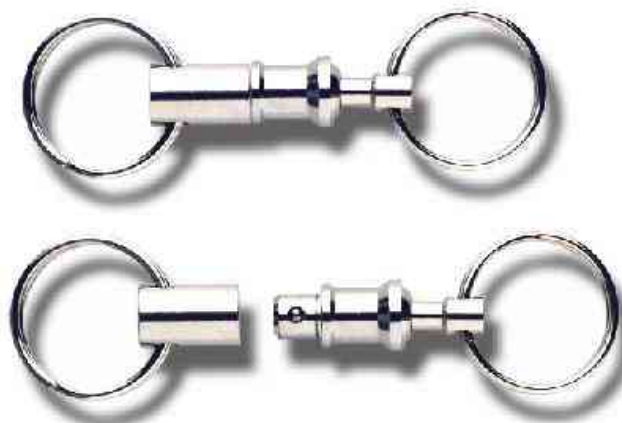

Support pour clés, avec un raccordement

- en métal, nickelé
- séparable en 2 anneaux pour clés uniques
- anneaux pour clés avec un diamètre de 25 mm
- dimensions: (L)25 x (P)80 x (H)11 mm
- poids: 18 g

Exemples d'utilisation:

- idéal, si les clés ne sont pas toutes utilisées
- le trousseau de clés peut rajusté selon le besoin, car les anneaux peuvent être rapidement retirés

Support pour clés, avec un raccordement

Produit	Modèle	Couleur	Conditionné	Numéro de fabricant	Code
Support pour clés, avec un raccordement	2 anneaux pour clés	argent		262 51526	62026213