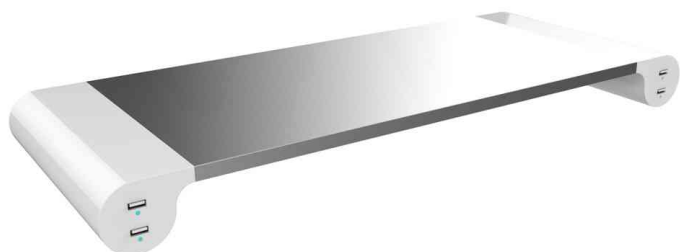

## Support pour écran STUDY

**Esthétique et moderne** • support pour écran STUDY dans un design élégant

- après le travail, le clavier peut facilement être rangé sous le support pour gagner de la place
- le support est également adapté pour les ordinateurs portables (meilleure évacuation de la chaleur)
- favorise une bonne position assise au bureau
- réduit les tensions dans la nuque, le mal de dos et la fatigue en général
- le produit augmente ainsi le bien-être général au travail
- équipé avec 4 prises USB pour charger des appareils externes (câble USB non fourni)

**Exemples d'utilisation:**

- pour surélever le champ visuel sur les écrans courants et les ordinateurs portables
- pour charger jusqu'à 4 appareils externes tels que smartphone, haut-parleurs, tablette